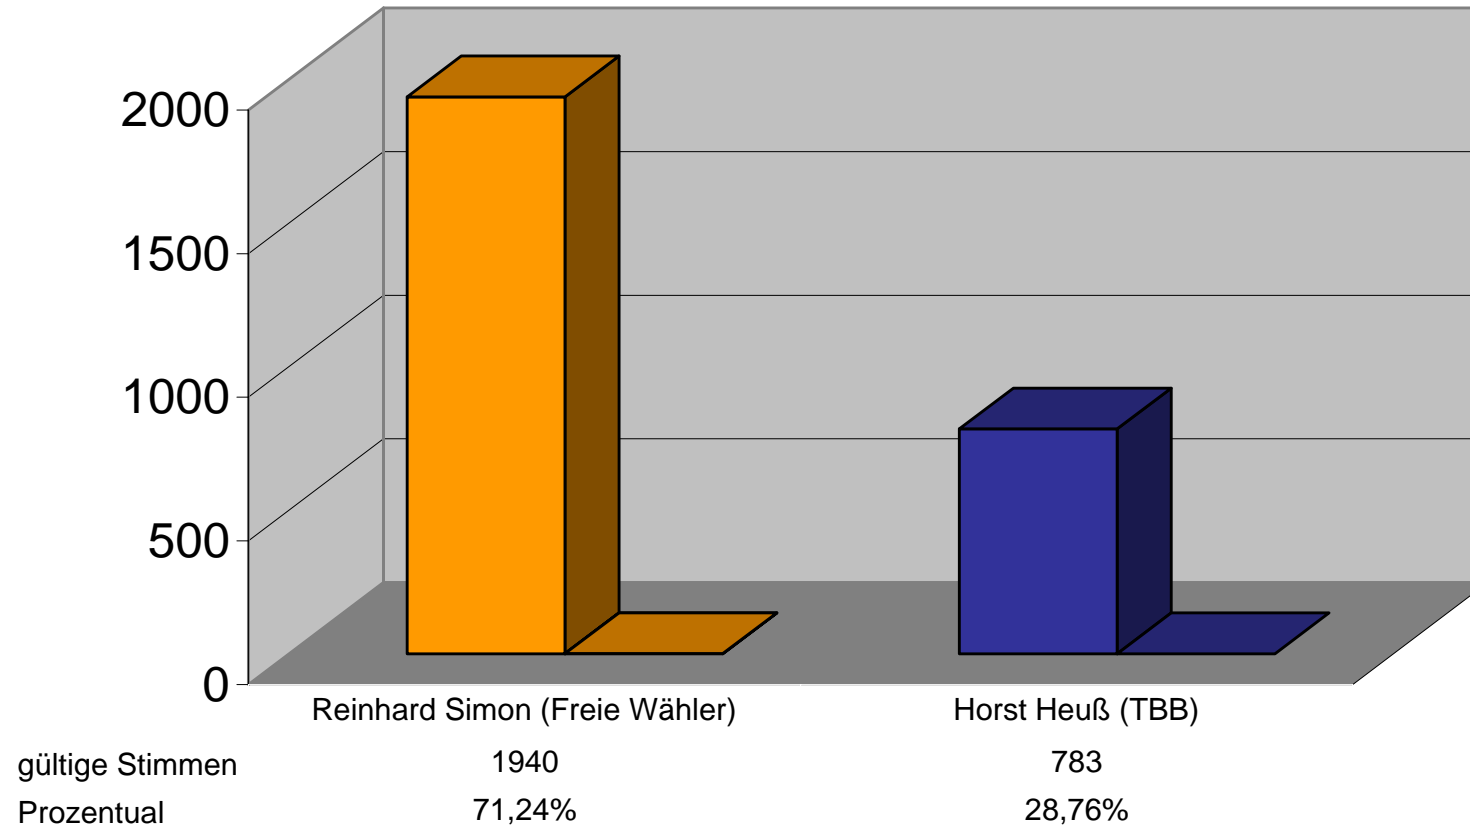

Bürgermeisterwahl am 03. März 2002

Klingenberg

Landkreis Miltenberg

Wahlbeteiligung:

61,33%

Gewählter Bewerber/Gewählte Bewerberin:

Reinhard Simon (Freie Wähler)

HINWEIS: Ergebnis aufgrund der Schnellmeldung der Gemeinde von **18.03.2002/7:46**