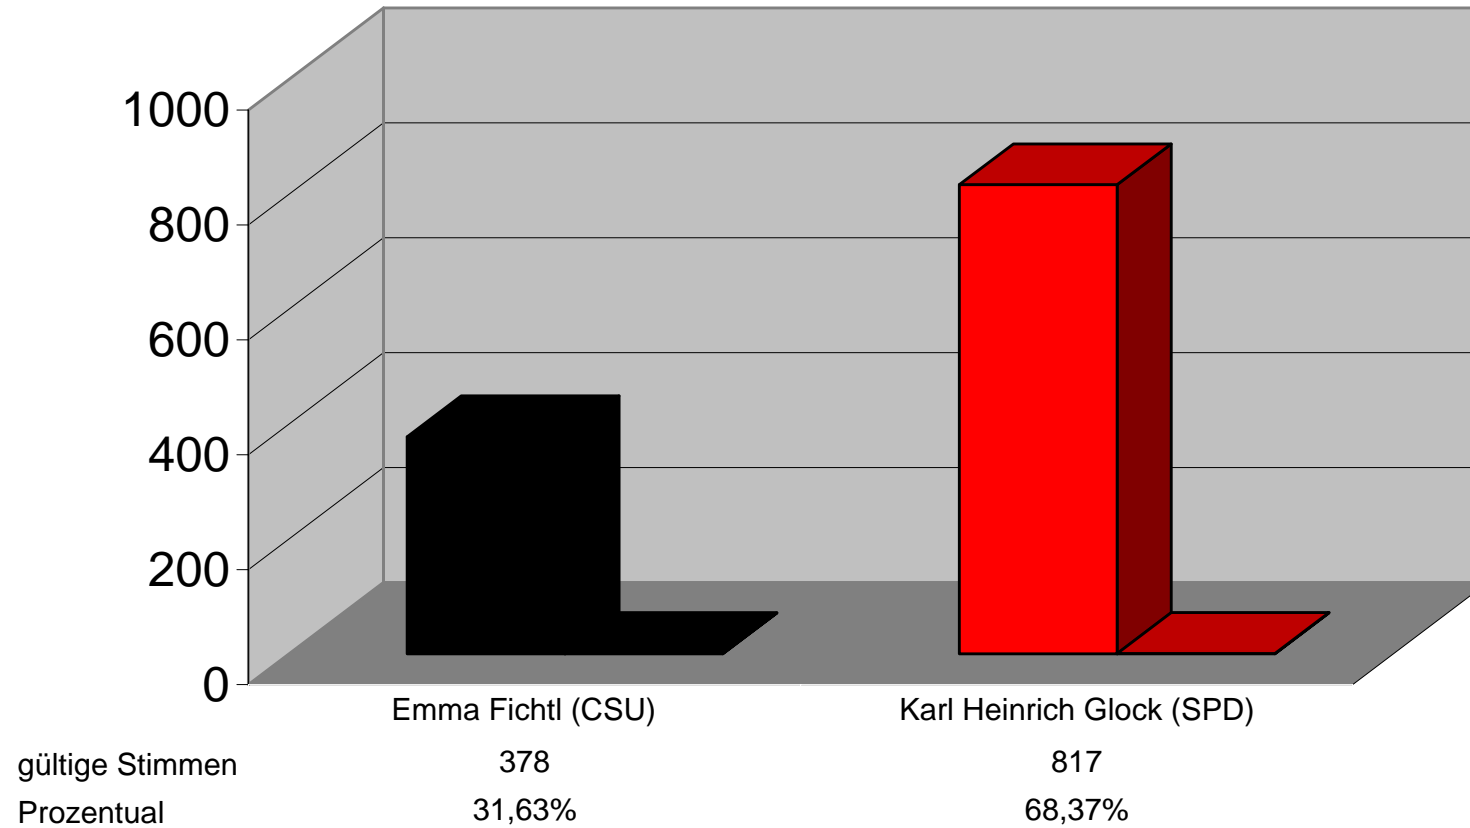

Bürgermeisterwahl am 03. März 2002

Dorfprozelten

Landkreis Miltenberg

Wahlbeteiligung:

79,10%

Gewählter Bewerber/Gewählte Bewerberin:

Karl Heinrich Glock (SPD)

HINWEIS: Ergebnis aufgrund der Schnellmeldung der Gemeinde von **18.03.2002/8:25 Uhr**

Bürgermeisterwahl am 03. März 2002

Kleinwallstadt

Landkreis Miltenberg

Wahlbeteiligung:

69,84%

Gewählter Bewerber/Gewählte Bewerberin:

Thomas Köhler (CSU)

HINWEIS: Ergebnis aufgrund der Schnellmeldung der Gemeinde von **18.03.2002/7:30 Uhr**