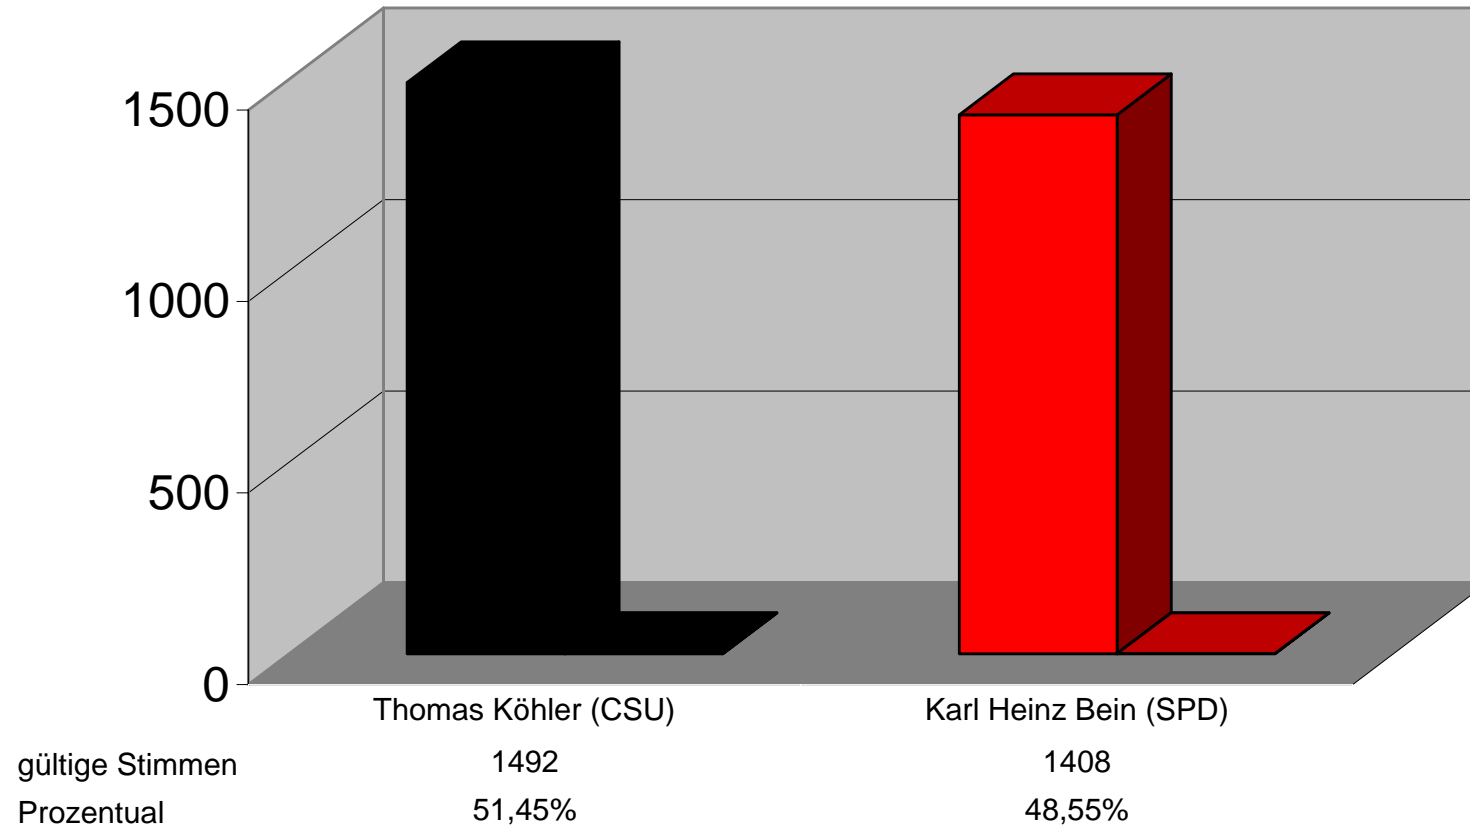

Bürgermeisterwahl am 03. März 2002

Dorfprozelten

Landkreis Miltenberg

Wahlbeteiligung:

79,10%

Gewählter Bewerber/Gewählte Bewerberin:

Karl Heinrich Glock (SPD)

HINWEIS: Ergebnis aufgrund der Schnellmeldung der Gemeinde von **18.03.2002/8:25 Uhr**

Bürgermeisterwahl am 03. März 2002

Kleinwallstadt

Landkreis Miltenberg

Wahlbeteiligung:

69,84%

Gewählter Bewerber/Gewählte Bewerberin:

Thomas Köhler (CSU)

HINWEIS: Ergebnis aufgrund der Schnellmeldung der Gemeinde von **18.03.2002/7:30 Uhr**