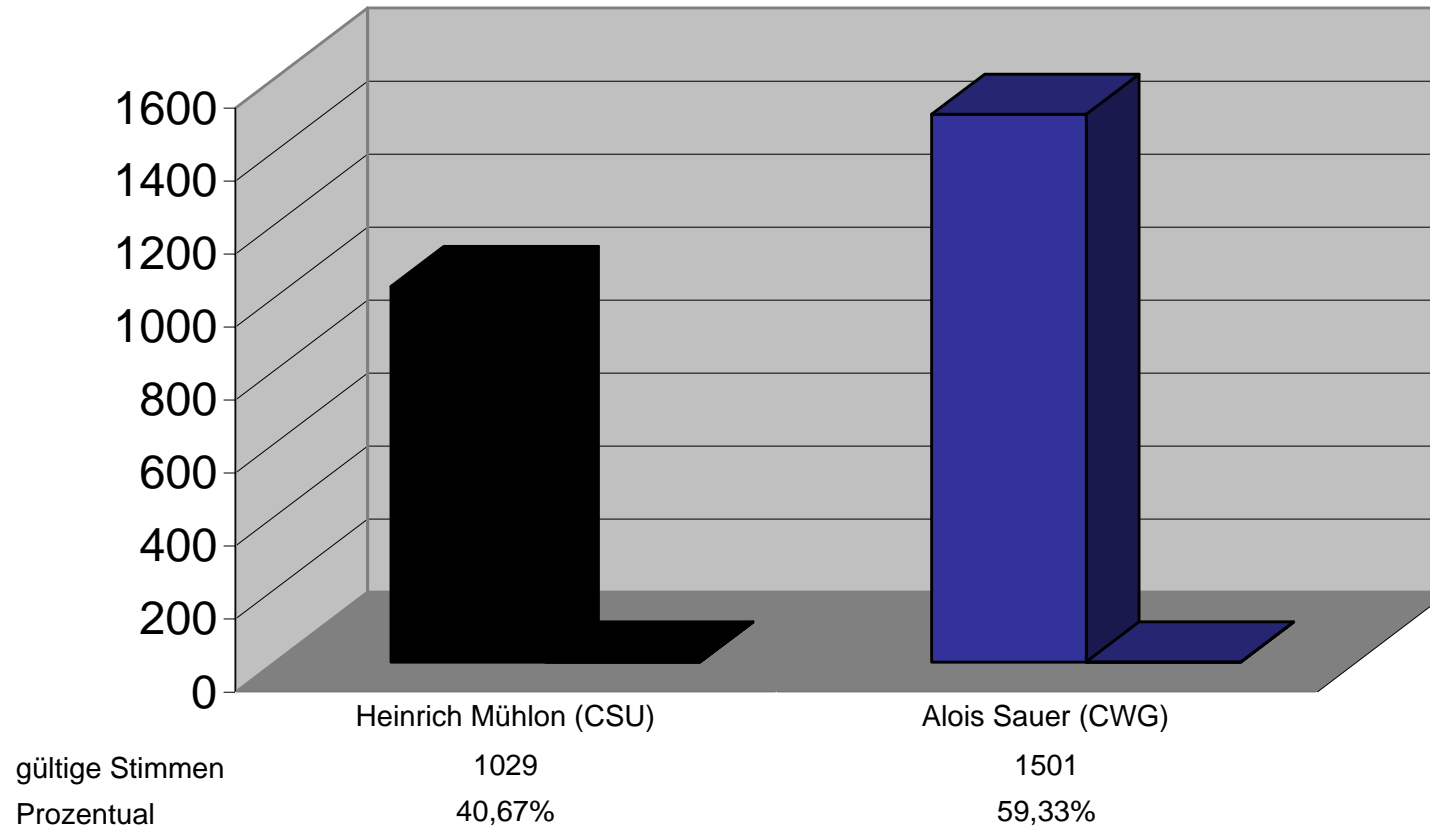

Bürgermeisterwahl am 03. März 2002

Leidersbach

Landkreis Miltenberg

Wahlbeteiligung: 71,10%

Gewählter Bewerber/Gewählte Bewerberin:

Alois Sauer (CWG)

HINWEIS: Ergebnis aufgrund der Schnellmeldung der Gemeinde von **18.03.02/7:20 Uhr**