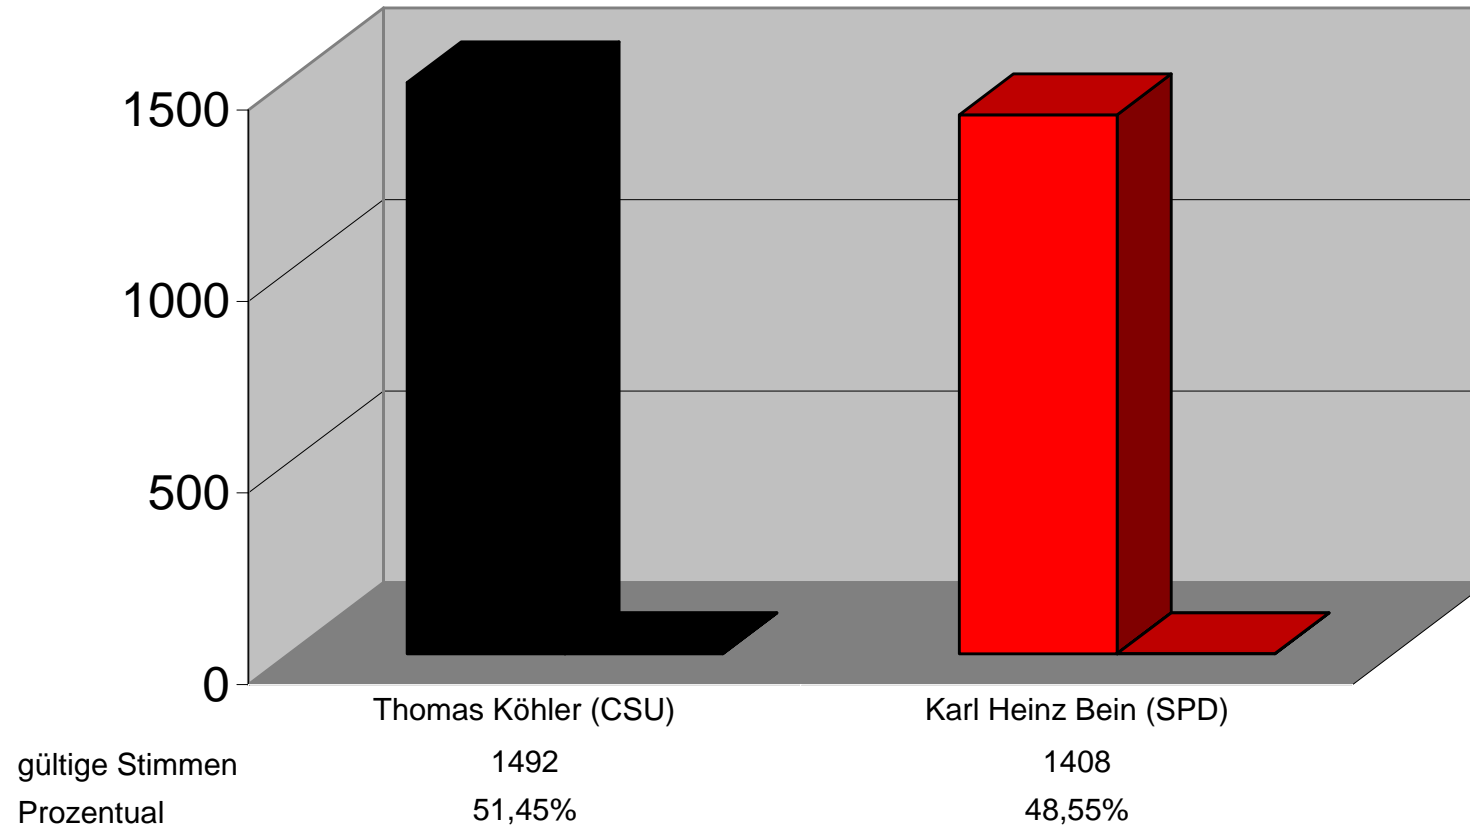

Bürgermeisterwahl am 03. März 2002

Kleinwallstadt

Landkreis Miltenberg

Wahlbeteiligung:

69,84%

Gewählter Bewerber/Gewählte Bewerberin:

Thomas Köhler (CSU)

HINWEIS: Ergebnis aufgrund der Schnellmeldung der Gemeinde von **18.03.2002/7:30 Uhr**