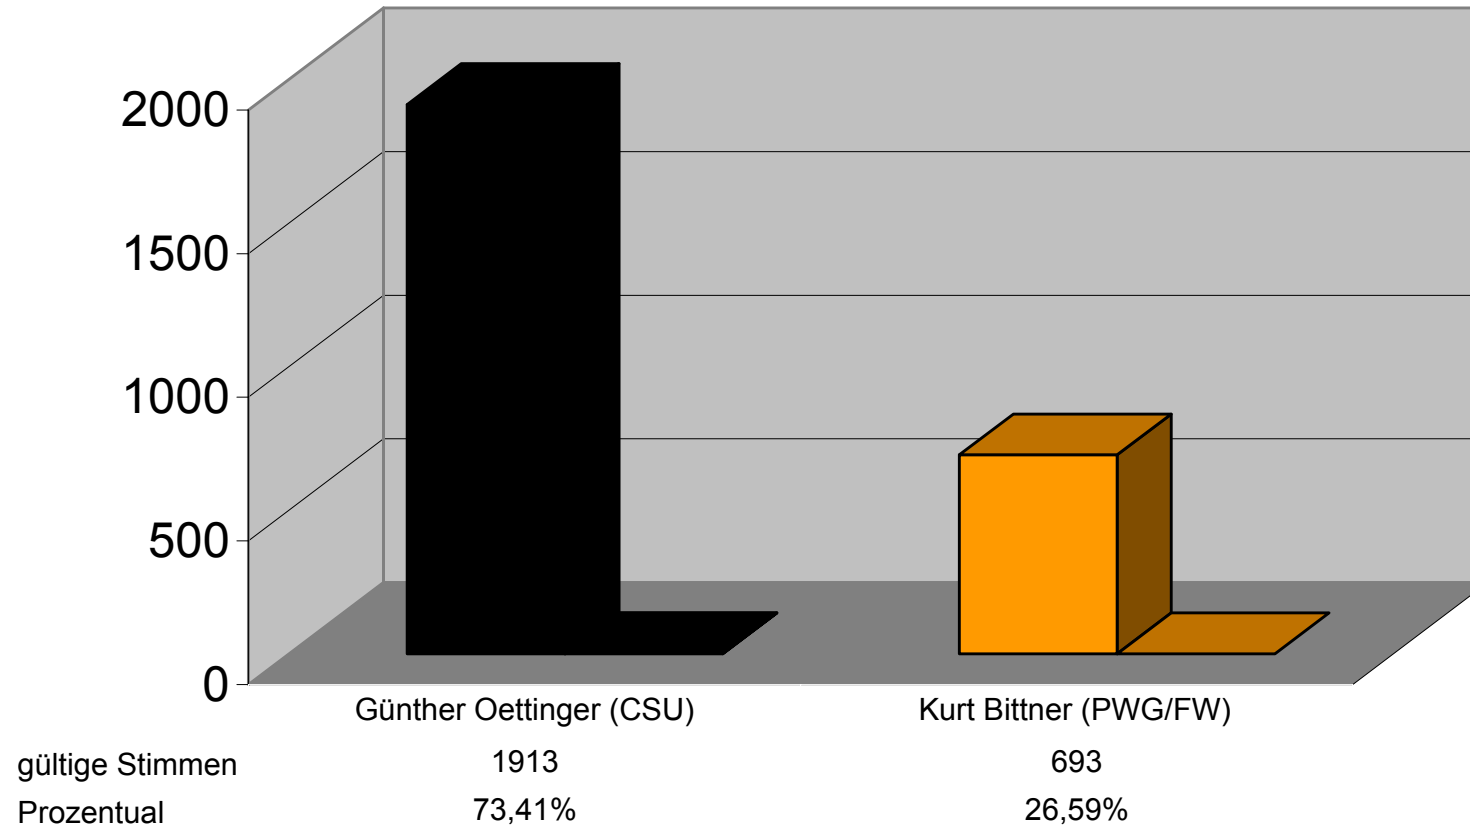

Bürgermeisterwahl am 03. März 2002

Markt Großheubach

Landkreis Miltenberg

Wahlbeteiligung:

75,53%

Gewählter Bewerber/Gewählte Bewerberin:

Günther Oettinger (CSU)

HINWEIS: Ergebnis aufgrund der Schnellmeldung der Gemeinde von **19.25** **Uhr**