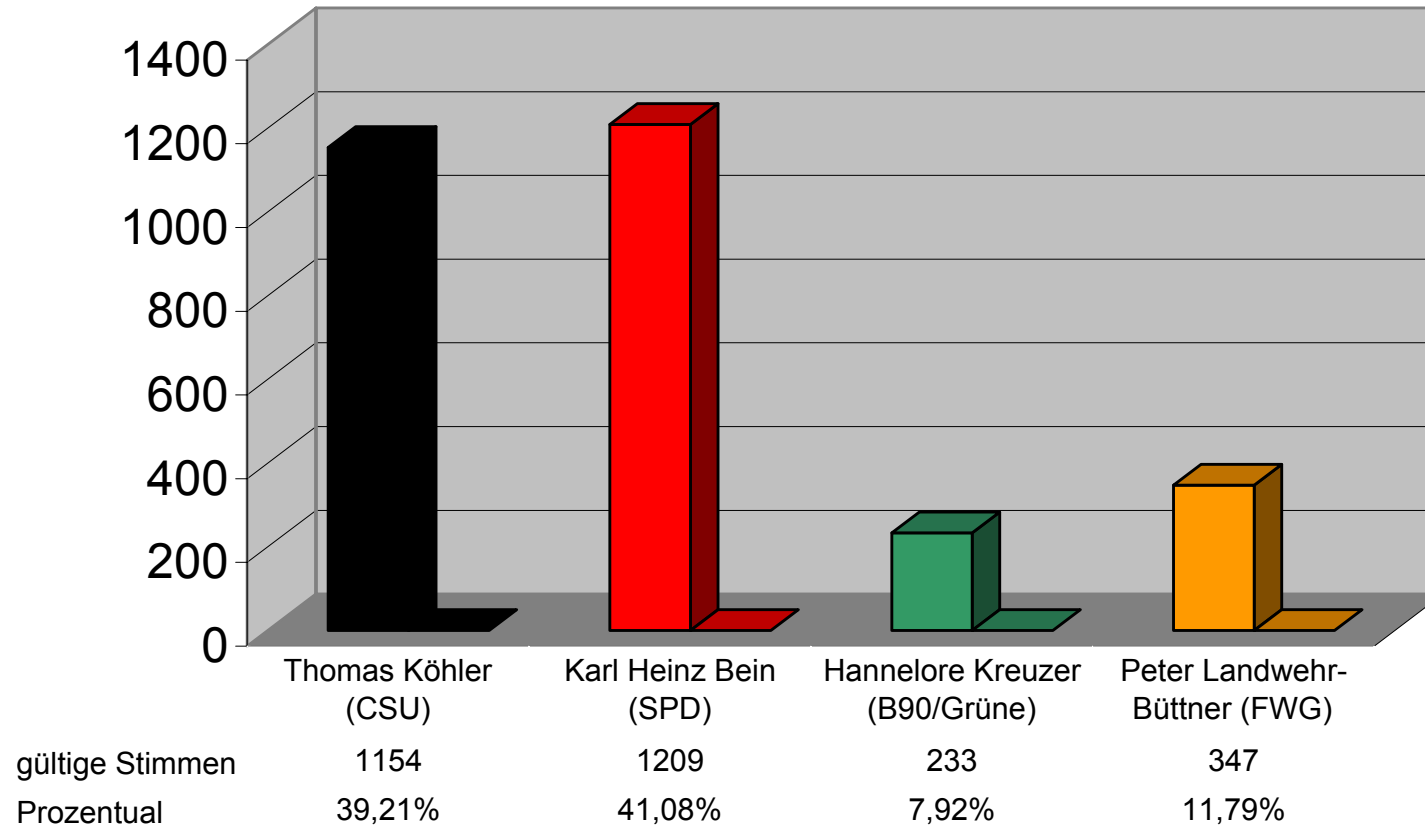

Bürgermeisterwahl am 03. März 2002

Markt Kleinwallstadt

Landkreis Miltenberg

Wahlbeteiligung:

71,17%

Damit findet eine Stichwahl statt zwischen:

Karl Heinz Bein und Thomas Köhler

HINWEIS: Ergebnis aufgrund der Schnellmeldung der Gemeinde von

0:00 Uhr