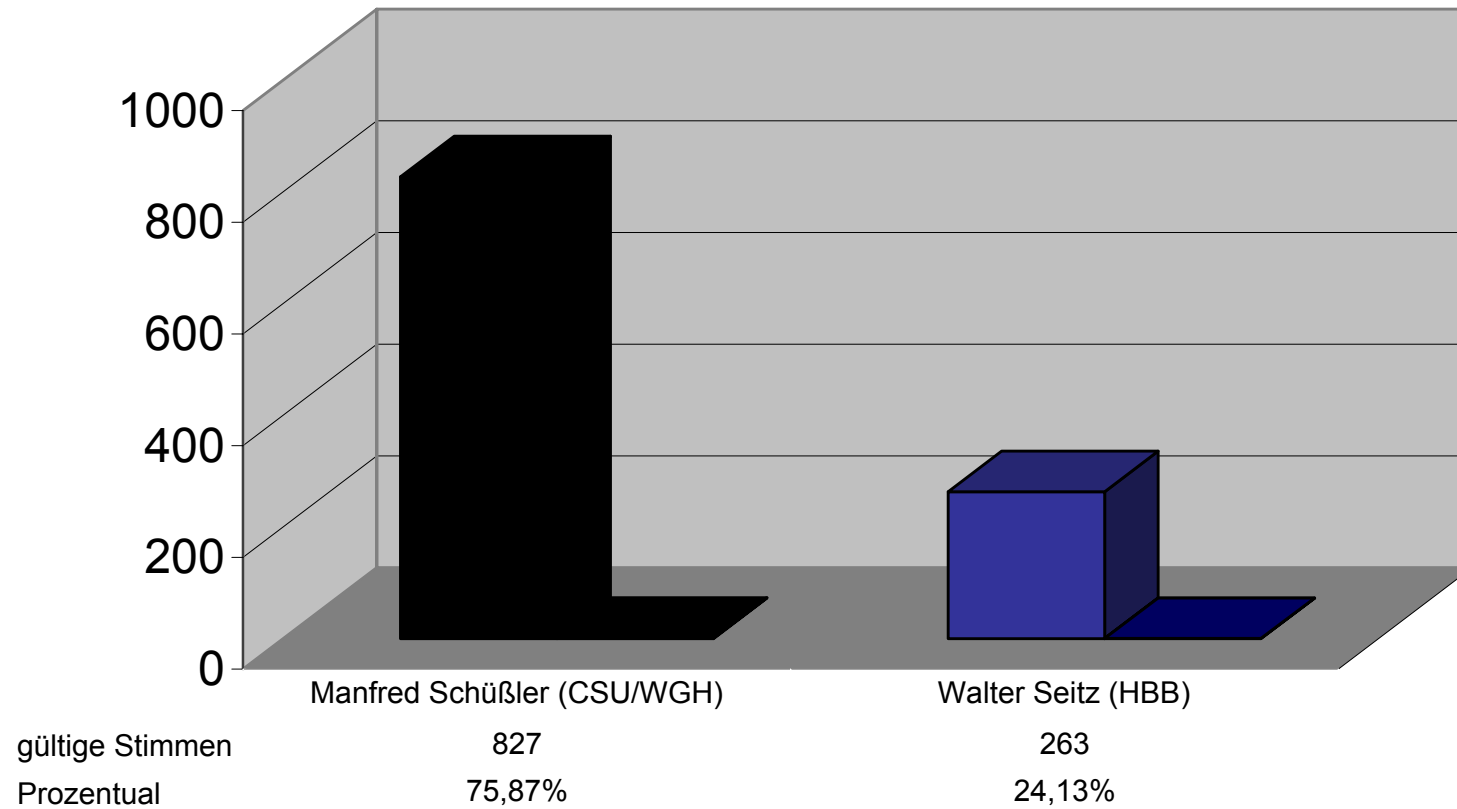

Uhr

Bürgermeisterwahl am 03. März 2002

Gemeinde Hausen

Landkreis Miltenberg

Wahlbeteiligung:

91,48%

Gewählter Bewerber/Gewählte Bewerberin:

Manfred Schüßler (CSU/WGH)