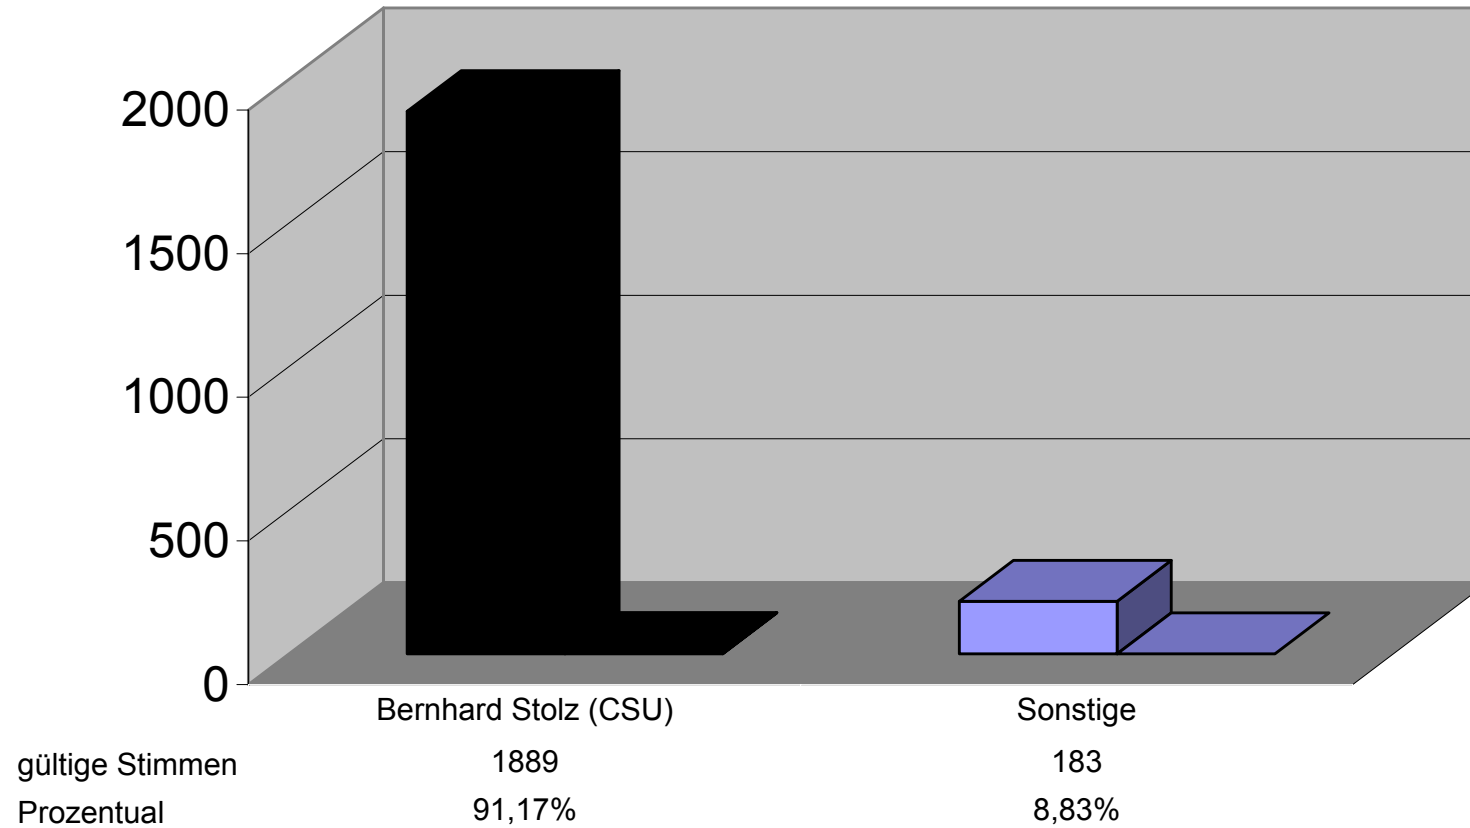

Bürgermeisterwahl am 03. März 2002

Markt Bürgstadt
Landkreis Miltenberg

Wahlbeteiligung: 68,64%

Gewählter Bewerber/Gewählte Bewerberin:

Bernhard Stolz (CSU)

HINWEIS: Ergebnis aufgrund der Schnellmeldung der Gemeinde von **19.42** **Uhr**