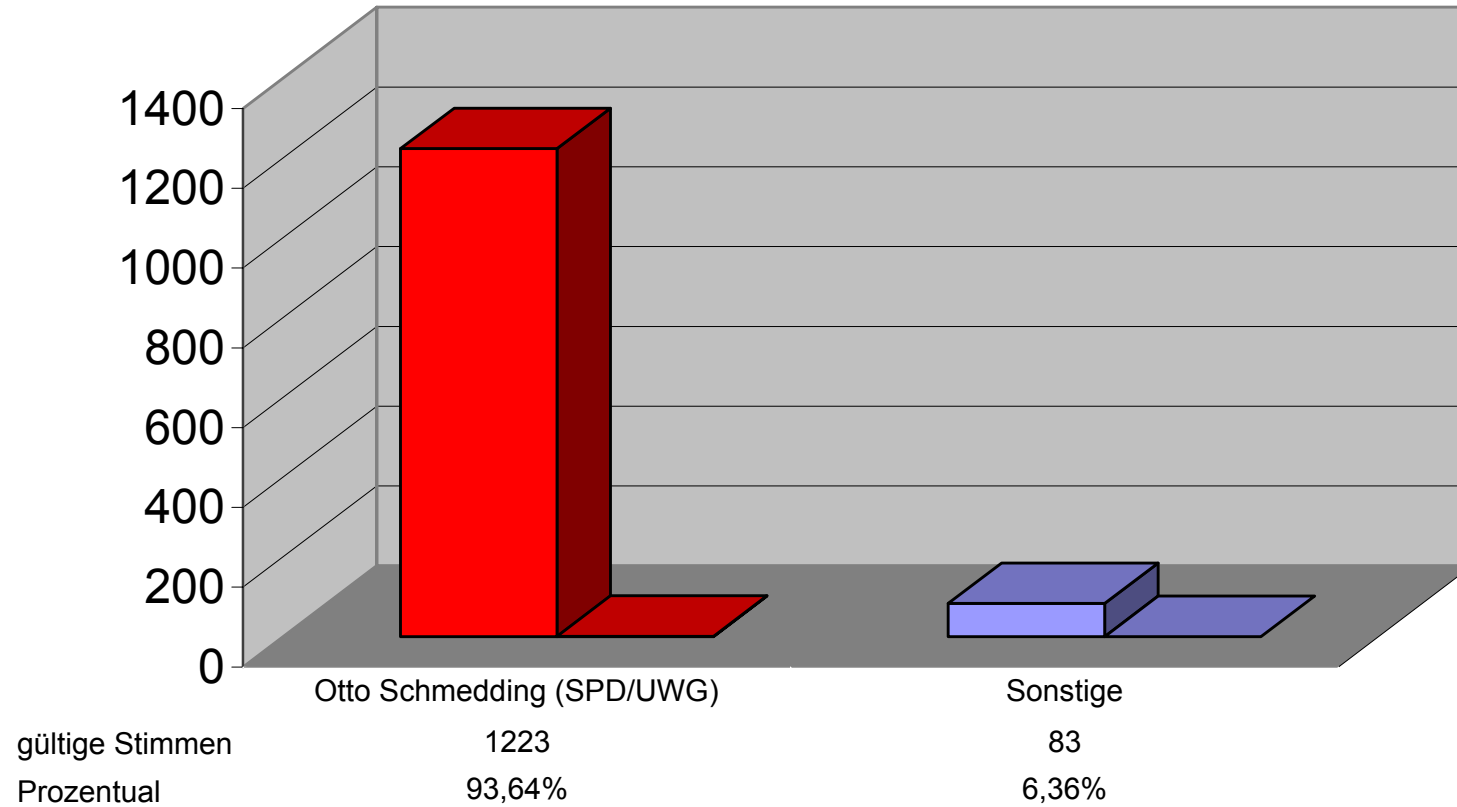

Bürgermeisterwahl am 03. März 2002

Gemeinde Eichenbühl

Landkreis Miltenberg

Wahlbeteiligung:

69,54%

Gewählter Bewerber/Gewählte Bewerberin:

Otto Schmedding (SPD/UWG)

HINWEIS: Ergebnis aufgrund der Schnellmeldung der Gemeinde von **19.26**

Uhr