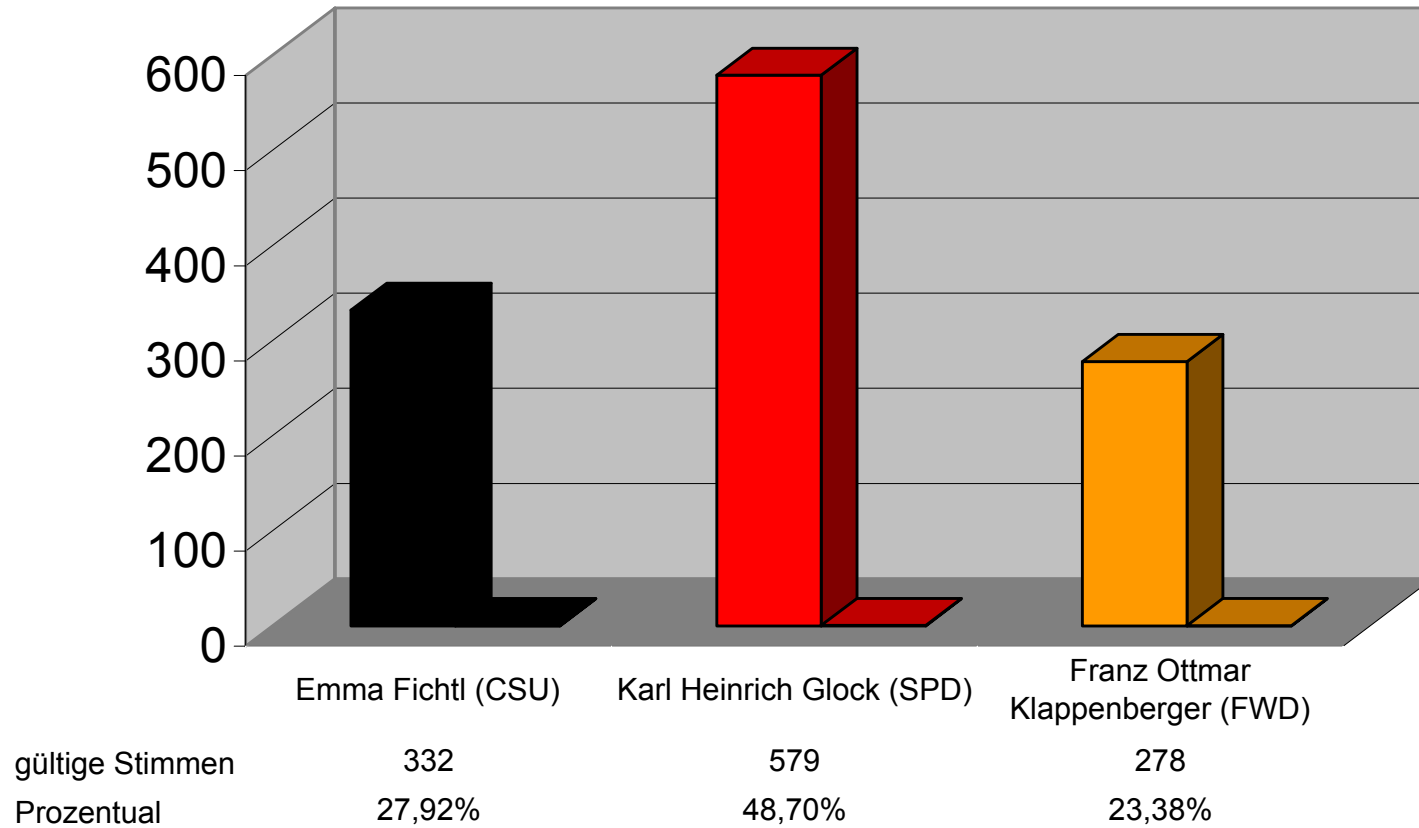

Uhr

Bürgermeisterwahl am 03. März 2002

Gemeinde Dorfprozelten

Landkreis Miltenberg

Wahlbeteiligung:

78,52%

Damit findet eine Stichwahl statt zwischen:

Karl Heinrich Glock und Emma Fichtl