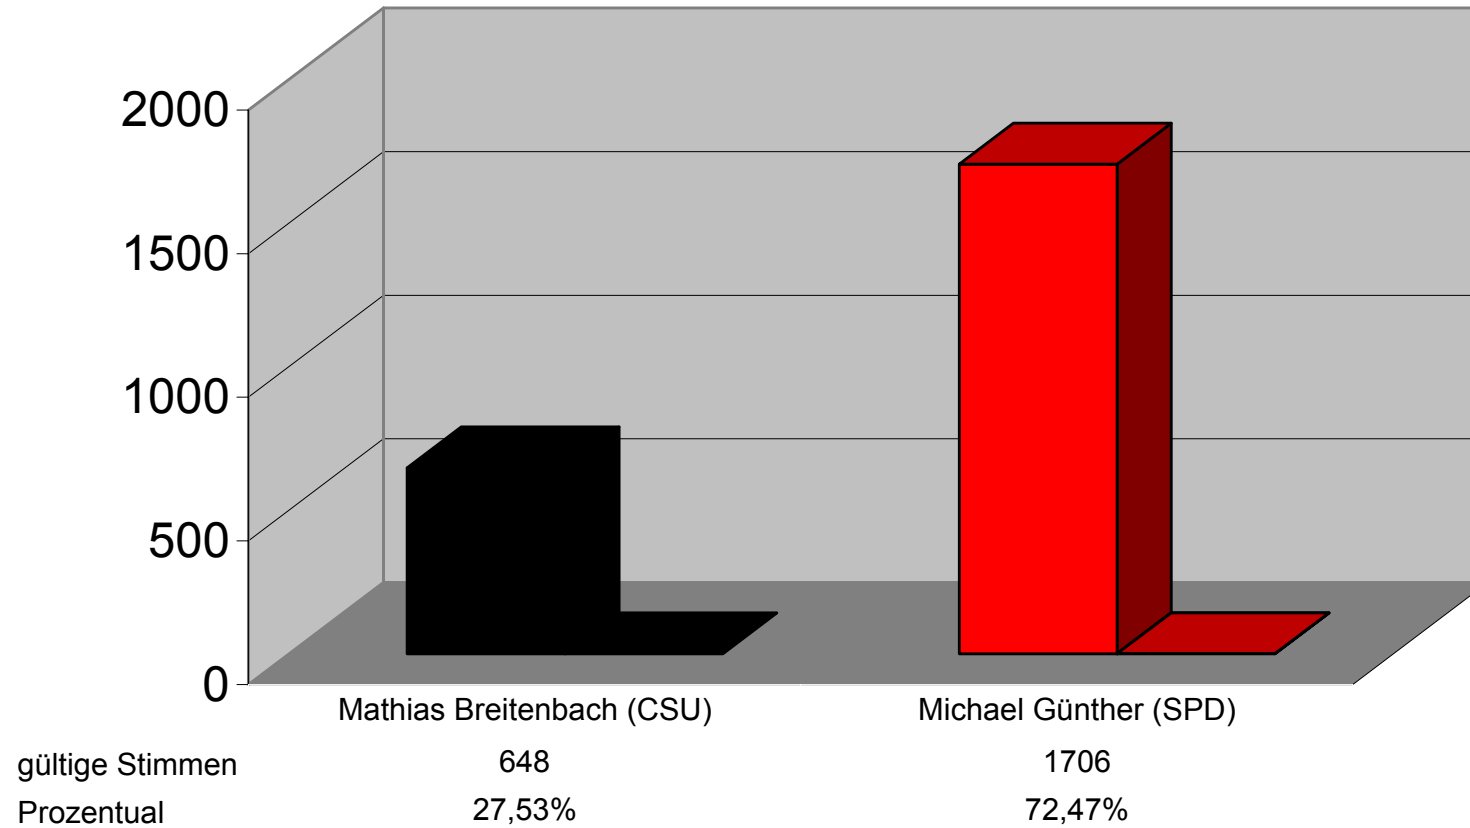

Bürgermeisterwahl am 03. März 2002

Markt Eschau

Landkreis Miltenberg

Wahlbeteiligung:

78,66%

Gewählter Bewerber/Gewählte Bewerberin:

Michael Günther (SPD)

HINWEIS: Ergebnis aufgrund der Schnellmeldung der Gemeinde von

0:00 Uhr