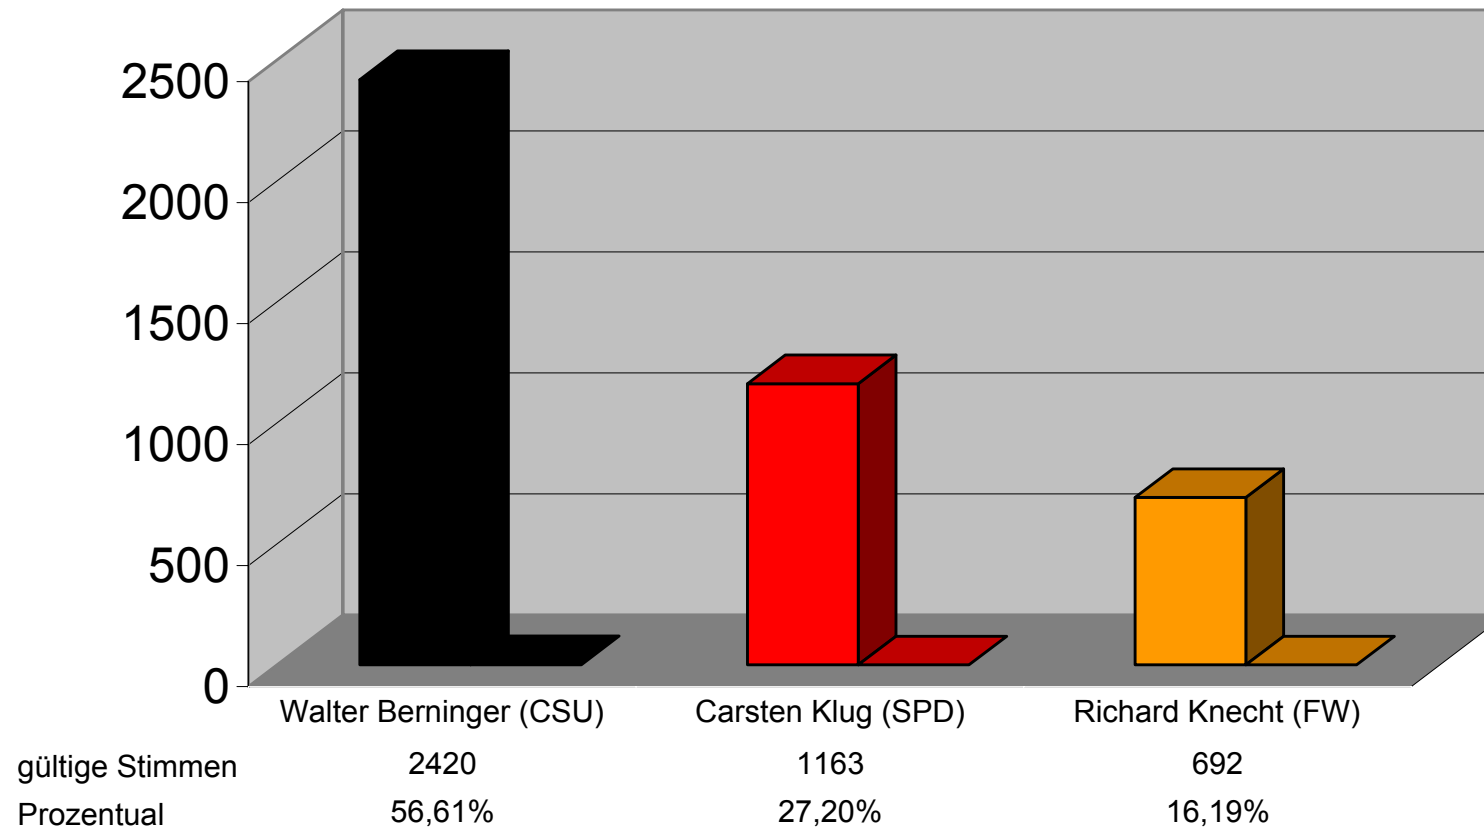

Wolfgang Seitz (WG Umpfenbach)

HINWEIS: Ergebnis aufgrund der Schnellmeldung der Gemeinde von **18.46**

Uhr

Bürgermeisterwahl am 03. März 2002

Stadt Obernburg a. Main

Landkreis Miltenberg

Wahlbeteiligung:

66,99%