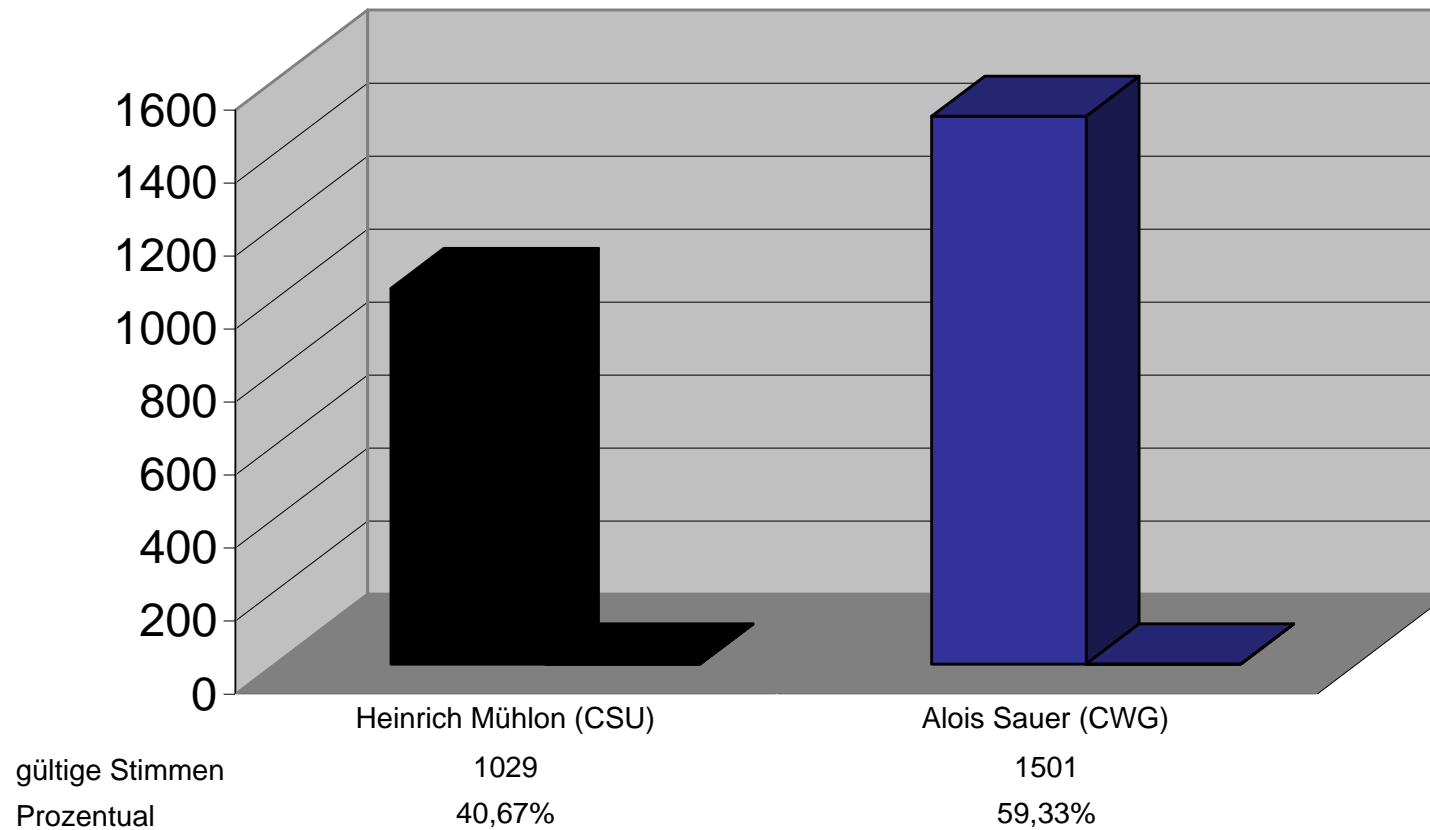

Bürgermeisterwahl am 03. März 2002

Leidersbach

Landkreis Miltenberg

Wahlbeteiligung: 71,10%

Gewählter Bewerber/Gewählte Bewerberin:

Alois Sauer (CWG)

HINWEIS: Ergebnis aufgrund der Schnellmeldung der Gemeinde von **18.03.02/7:20 Uhr**