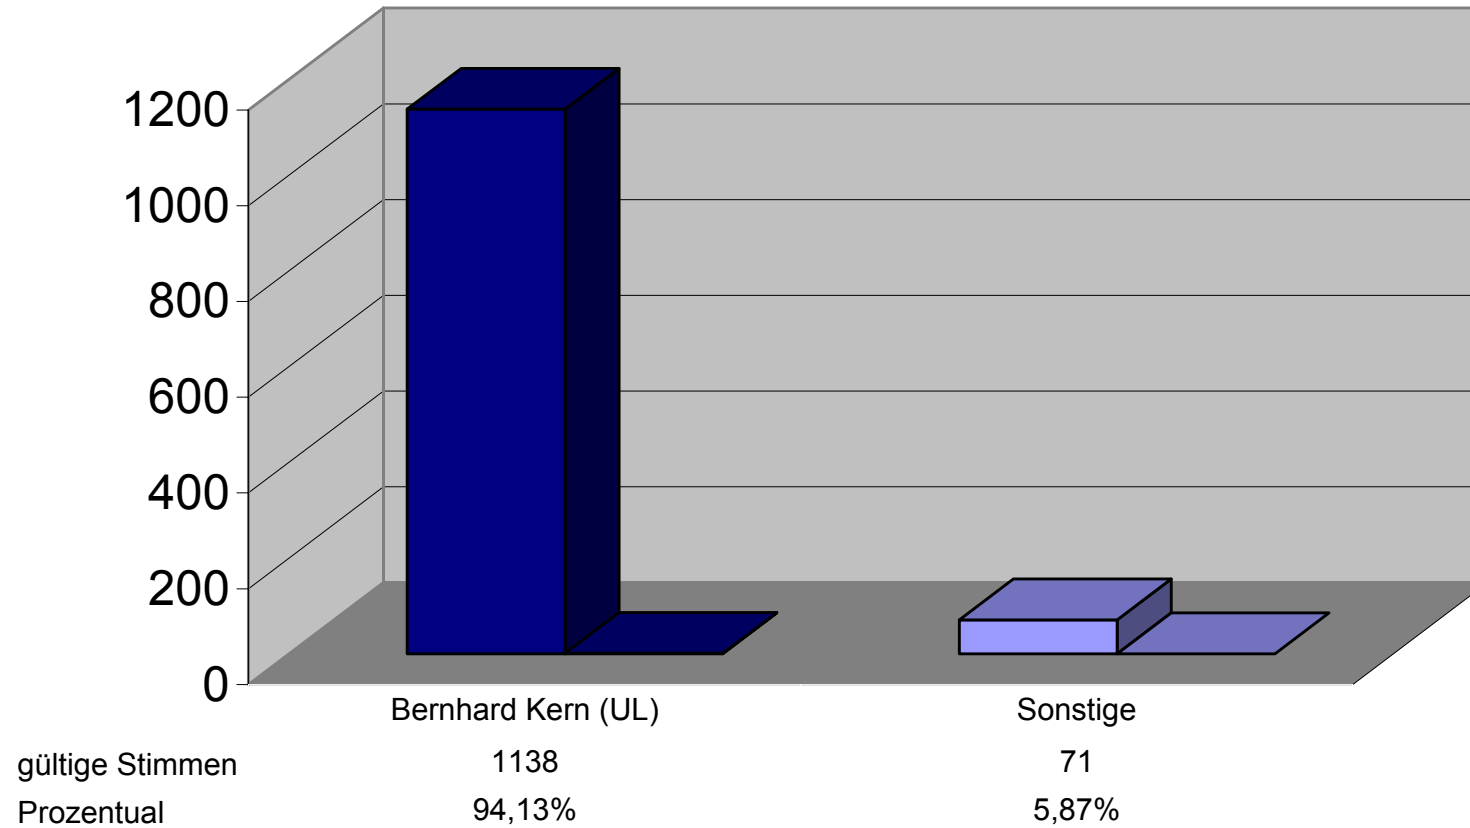

Bürgermeisterwahl am 03. März 2002

Markt Weilbach

Landkreis Miltenberg

Wahlbeteiligung:

72,66%

Gewählter Bewerber/Gewählte Bewerberin:

Bernhard Kern (UL)

HINWEIS: Ergebnis aufgrund der Schnellmeldung der Gemeinde von **19.15**

Uhr