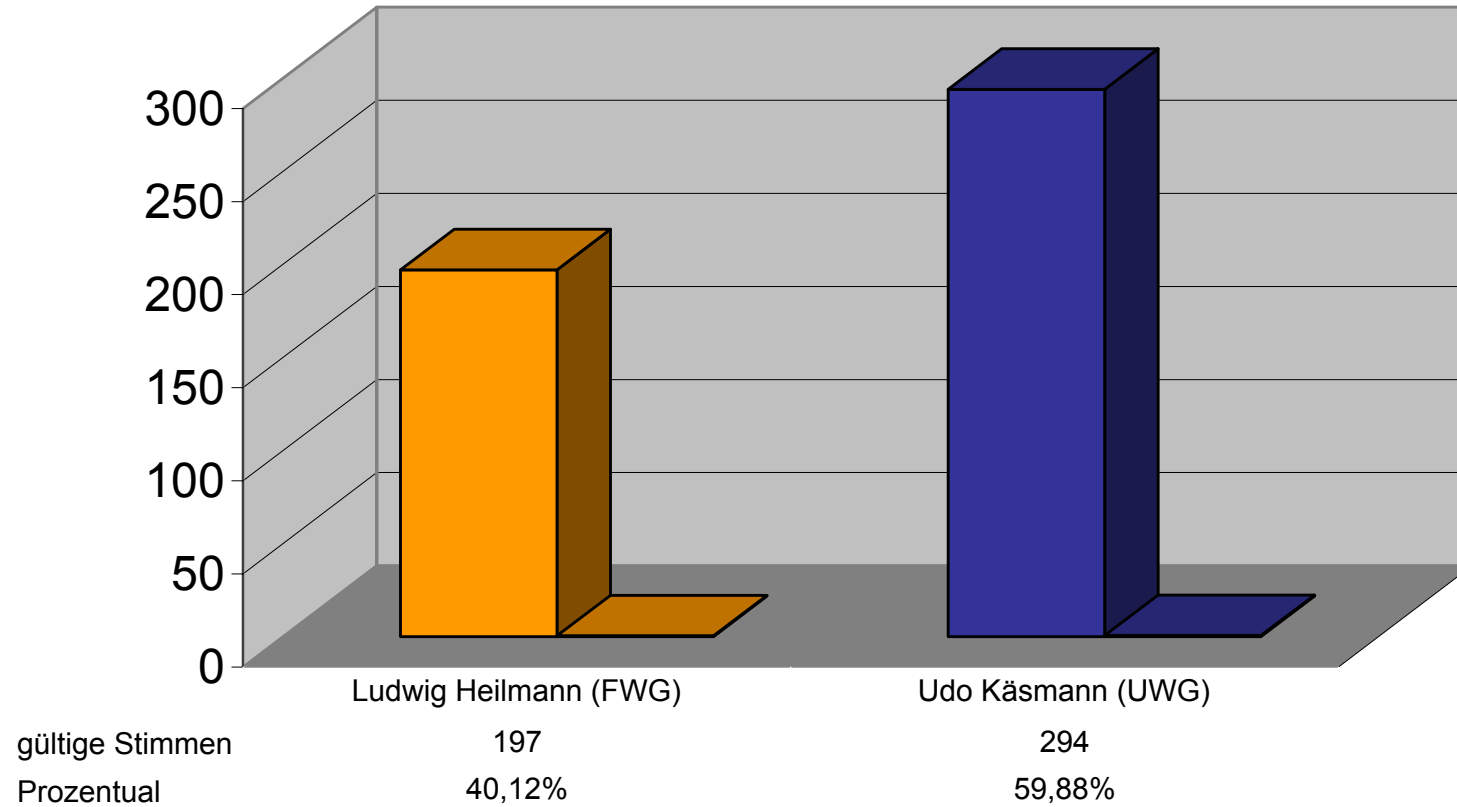

Landkreis Miltenberg

Wahlbeteiligung:

77,66%

Gewählter Bewerber/Gewählte Bewerberin:

Udo Käsmann (UWG)

HINWEIS: Ergebnis aufgrund der Schnellmeldung der Gemeinde von **19.17**

Uhr

Bürgermeisterwahl am 03. März 2002