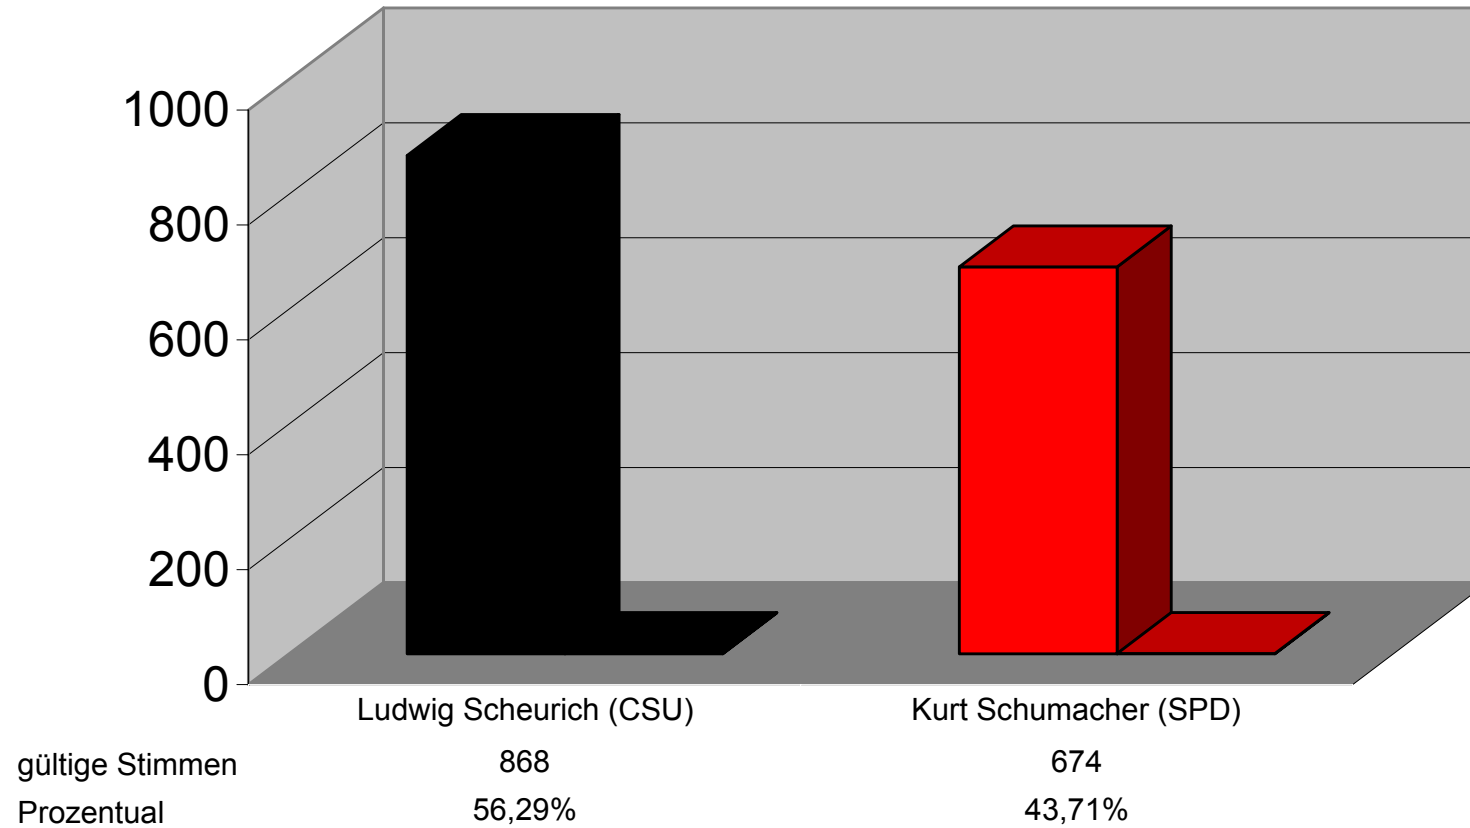

HINWEIS: Ergebnis aufgrund der Schnellmeldung der Gemeinde von **18.30**

Uhr

Bürgermeisterwahl am 03. März 2002

Markt Kirchzell

Landkreis Miltenberg

Wahlbeteiligung:

85,24%

Gewählter Bewerber/Gewählte Bewerberin: