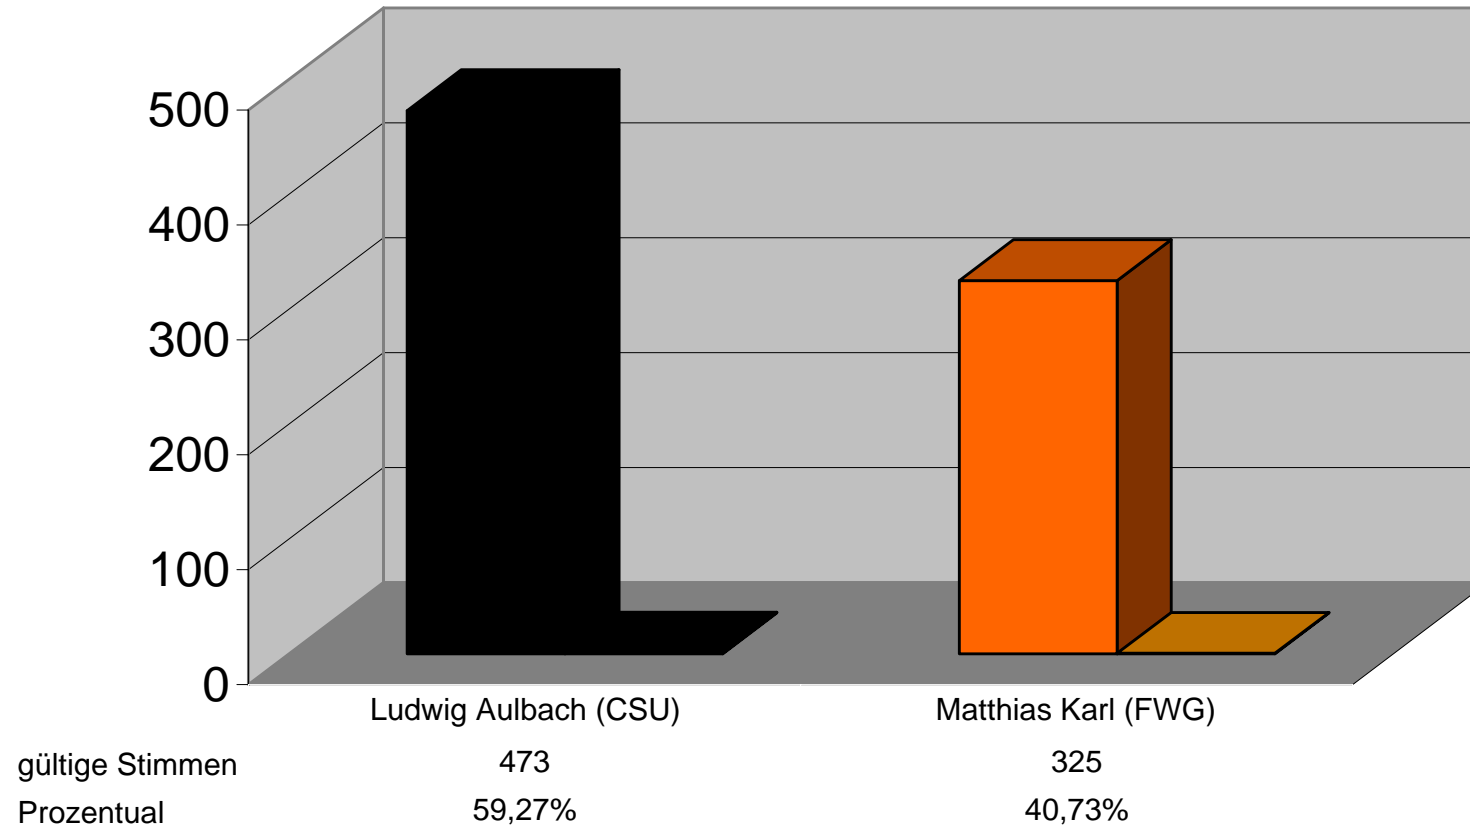

Bürgermeisterwahl am 03. März 2002

Gemeinde Altenbuch

Landkreis Miltenberg

Wahlbeteiligung:

80,36%

Gewählter Bewerber/Gewählte Bewerberin:

Ludwig Aulbach (CSU)

HINWEIS: Ergebnis aufgrund der Schnellmeldung der Gemeinde von **18.54** **Uhr**