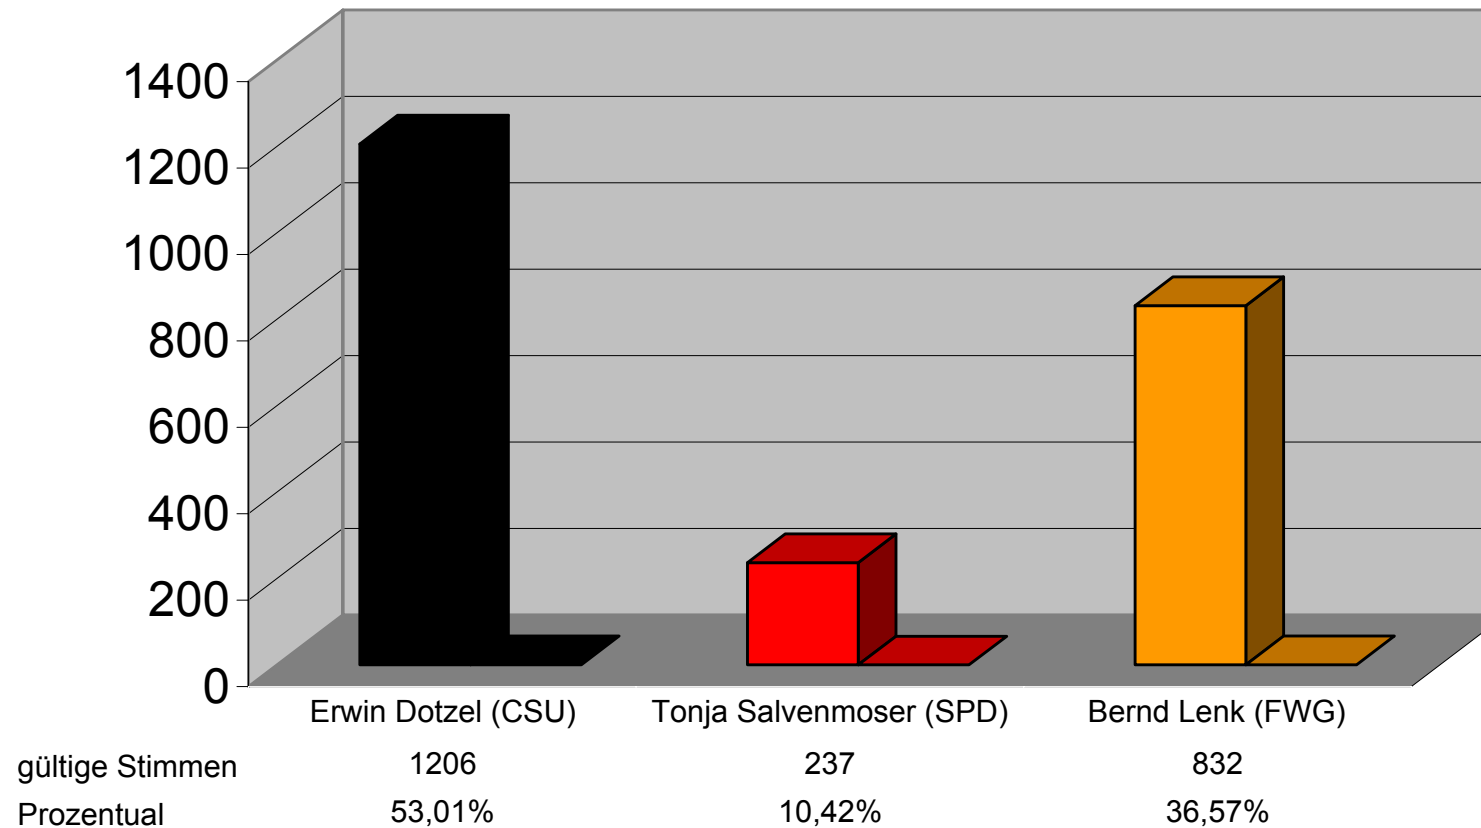

Bürgermeisterwahl am 03. März 2002

Stadt Wörth a. Main

Landkreis Miltenberg

Wahlbeteiligung:

69,48%

Gewählter Bewerber/Gewählte Bewerberin:

Erwin Dotzel (CSU)

HINWEIS: Ergebnis aufgrund der Schnellmeldung der Gemeinde von **19.24**

Uhr