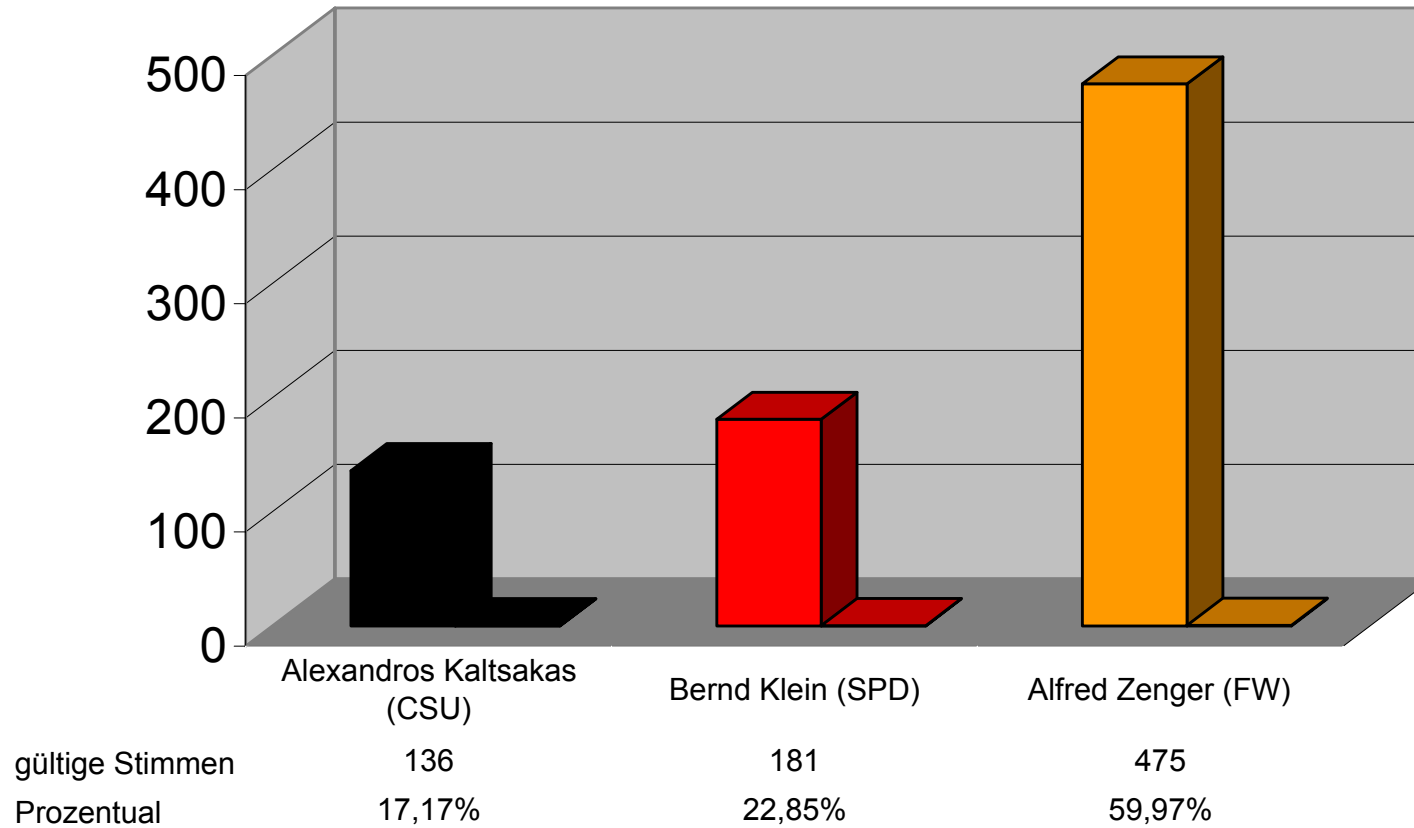

Landkreis Miltenberg

Wahlbeteiligung:

76,95%

Gewählter Bewerber/Gewählte Bewerberin:

Alfred Zenger (FW)

HINWEIS: Ergebnis aufgrund der Schnellmeldung der Gemeinde von **19.40**

Uhr

Bürgermeisterwahl am 03. März 2002