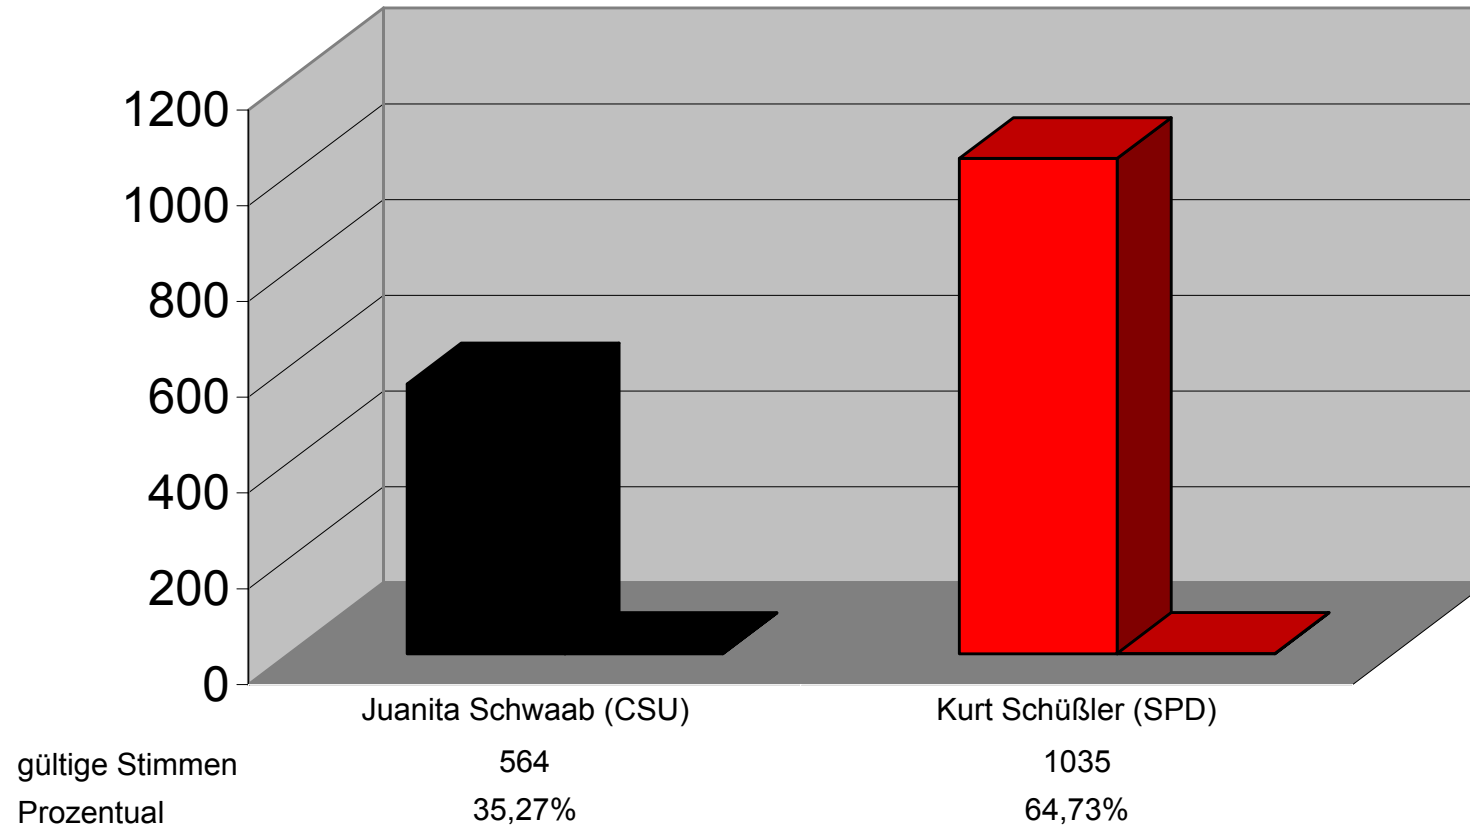

Ludwig Scheurich (CSU)

HINWEIS: Ergebnis aufgrund der Schnellmeldung der Gemeinde von **19.37**

Uhr

Bürgermeisterwahl am 03. März 2002

Markt Kleinheubach

Landkreis Miltenberg

Wahlbeteiligung:

65,72%