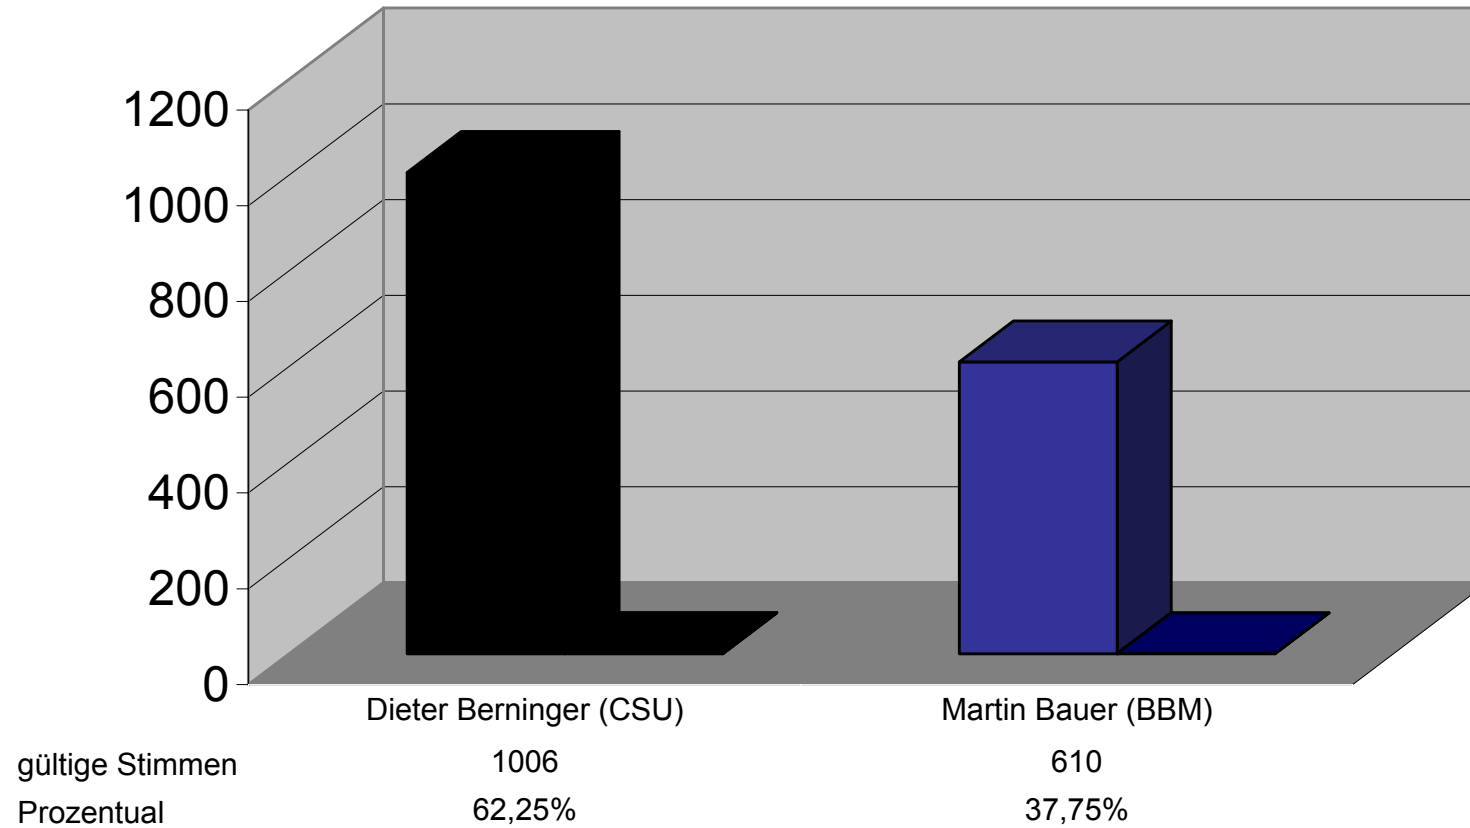

Uhr

Bürgermeisterwahl am 03. März 2002

Markt Mönchberg

Landkreis Miltenberg

Wahlbeteiligung:

83,74%

Gewählter Bewerber/Gewählte Bewerberin:

Dieter Berninger (CSU)