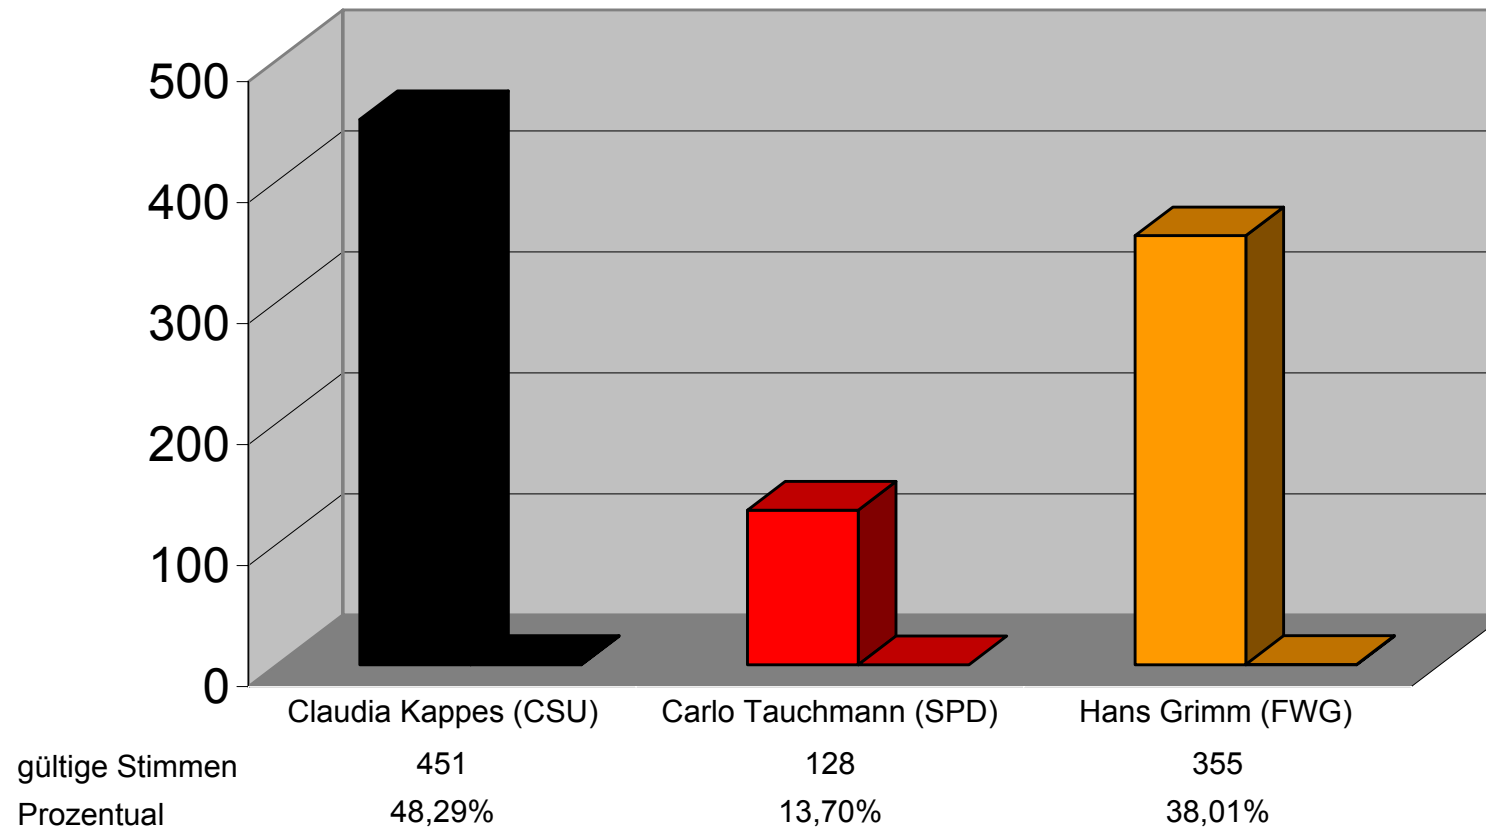

Stadt Stadtprozelten

Landkreis Miltenberg

Wahlbeteiligung:

78,44%

Damit findet eine Stichwahl statt zwischen:

Claudia Kappes und Hans Grimm

HINWEIS: Ergebnis aufgrund der Schnellmeldung der Gemeinde von **19.27**