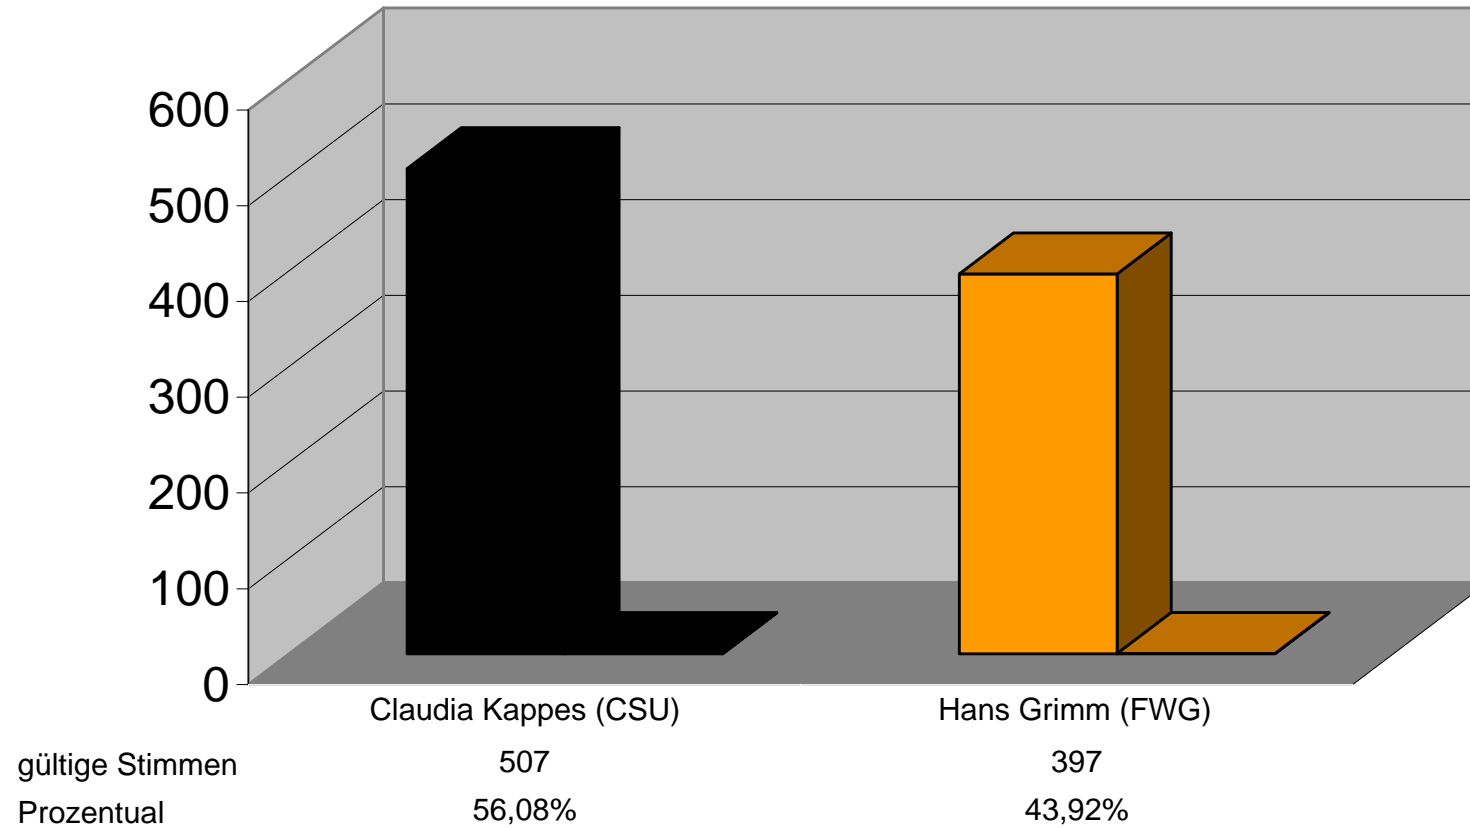

Bürgermeisterwahl am 03. März 2002

Stadtprozelten

Landkreis Miltenberg

Wahlbeteiligung:

75,52%

Gewählter Bewerber/Gewählte Bewerberin:

Claudia Kappes (CSU)

HINWEIS: Ergebnis aufgrund der Schnellmeldung der Gemeinde von **18.03.2002/7:20 Uhr**