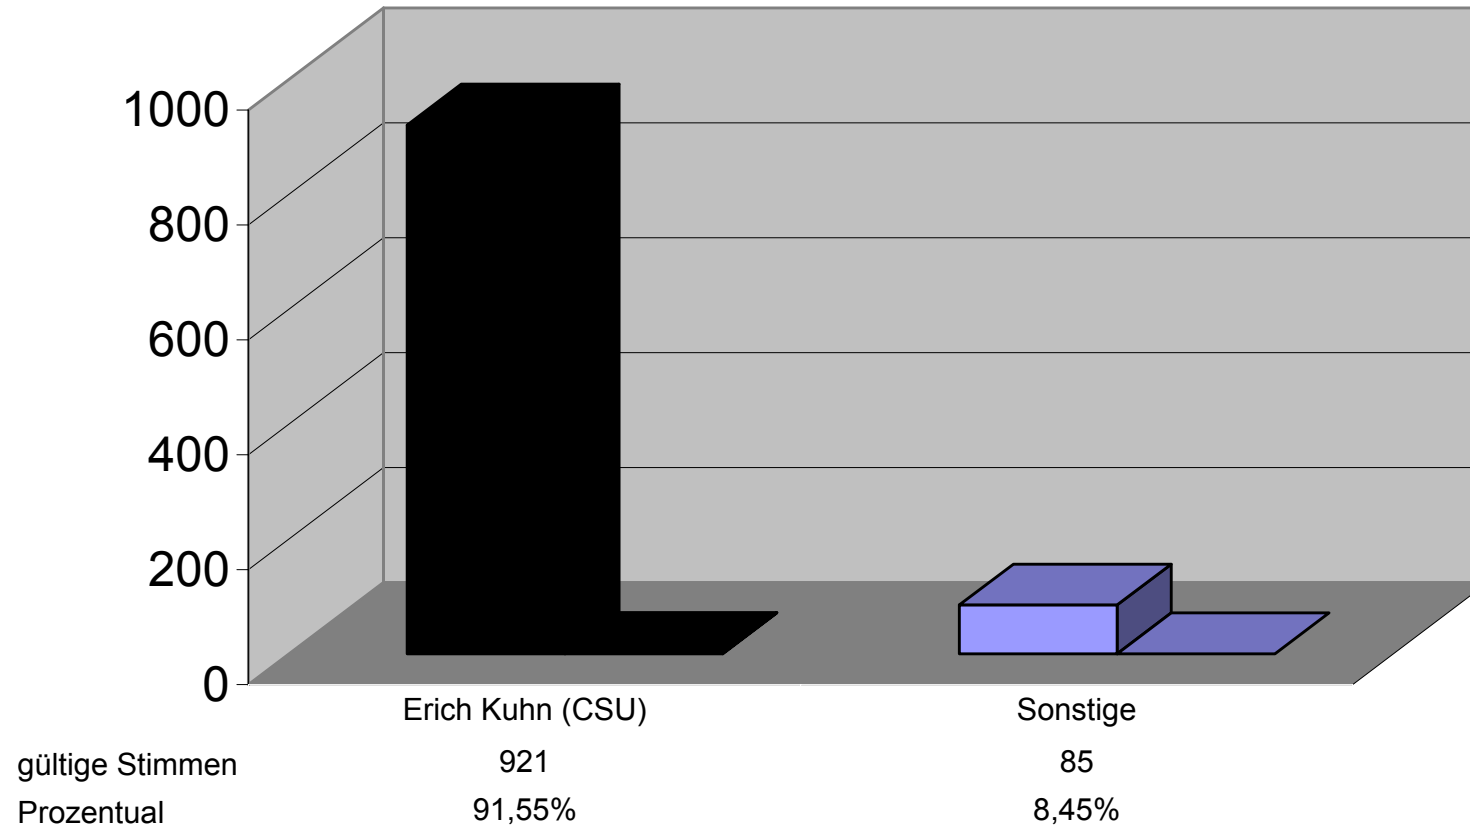

Bürgermeisterwahl am 03. März 2002

Markt Schneeberg

Landkreis Miltenberg

Wahlbeteiligung:

74,57%

Gewählter Bewerber/Gewählte Bewerberin:

Erich Kuhn (CSU)

HINWEIS: Ergebnis aufgrund der Schnellmeldung der Gemeinde von **Mo, 9.37 Uhr**