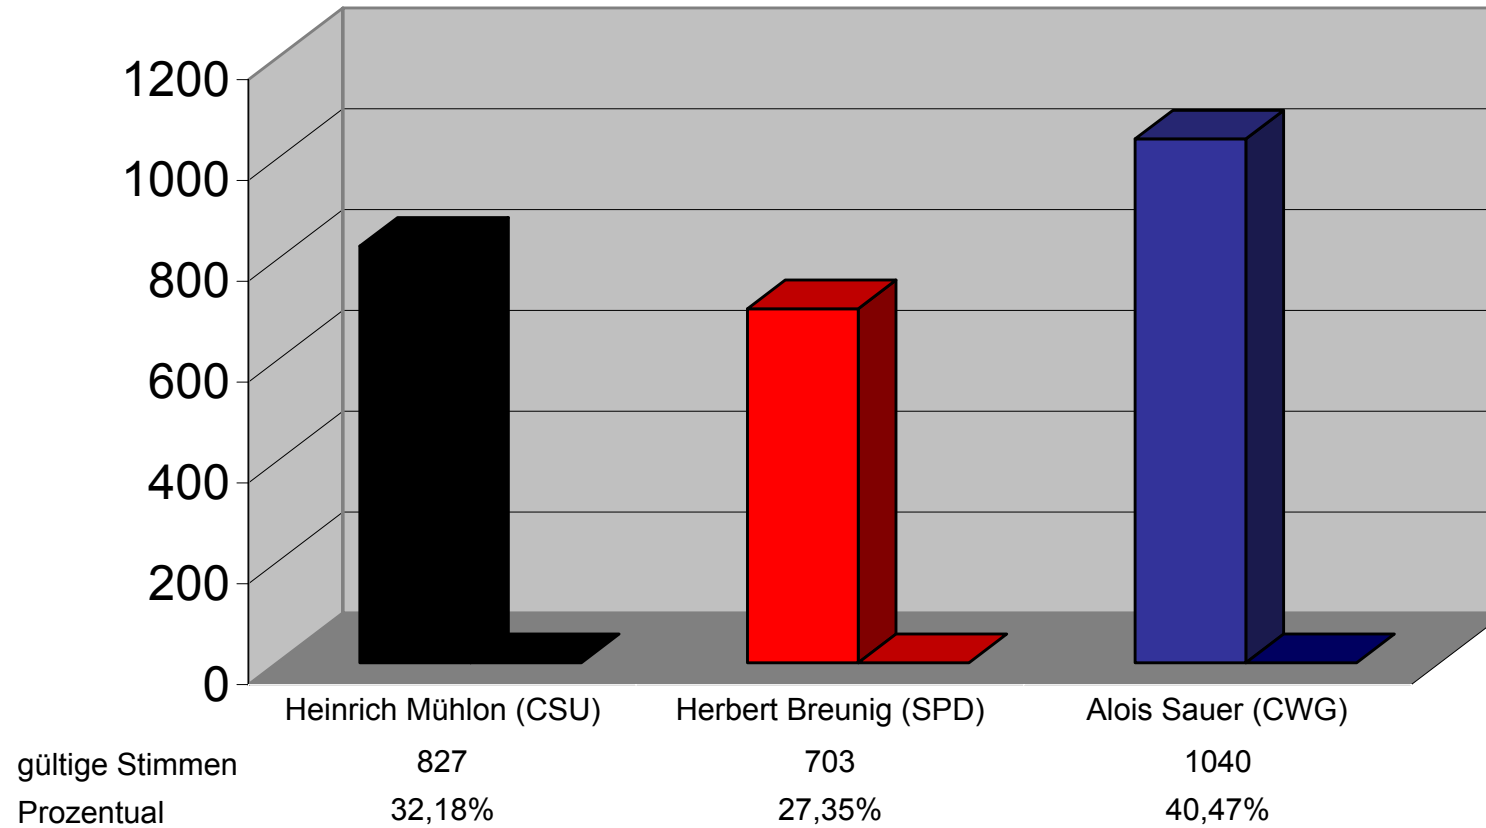

Bürgermeisterwahl am 03. März 2002

Gemeinde Leidersbach

Landkreis Miltenberg

Wahlbeteiligung:

72,60%

Damit findet eine Stichwahl statt zwischen:

Alois Sauer und Heinrich Mühlön

HINWEIS: Ergebnis aufgrund der Schnellmeldung der Gemeinde von

0:00 Uhr