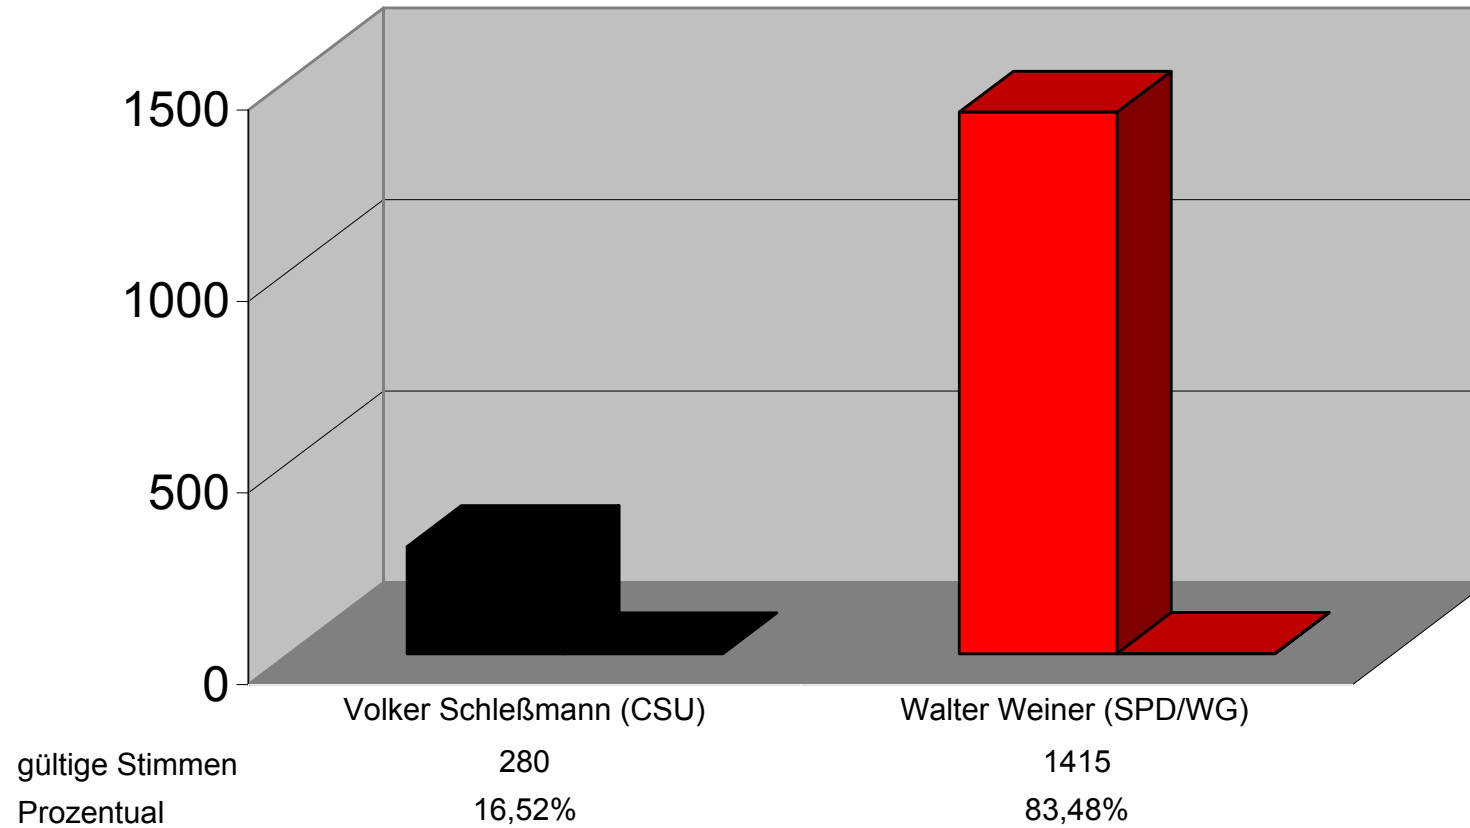

Landkreis Miltenberg

Wahlbeteiligung:

78,66%

Gewählter Bewerber/Gewählte Bewerberin:

Michael Günther (SPD)

HINWEIS: Ergebnis aufgrund der Schnellmeldung der Gemeinde von

0:00 Uhr

Bürgermeisterwahl am 03. März 2002

Gemeinde Faulbach

Landkreis Miltenberg

Wahlbeteiligung:

81,58%

Gewählter Bewerber/Gewählte Bewerberin:

Walter Weiner (SPD/WG)

HINWEIS: Ergebnis aufgrund der Schnellmeldung der Gemeinde von **18.56** **Uhr**