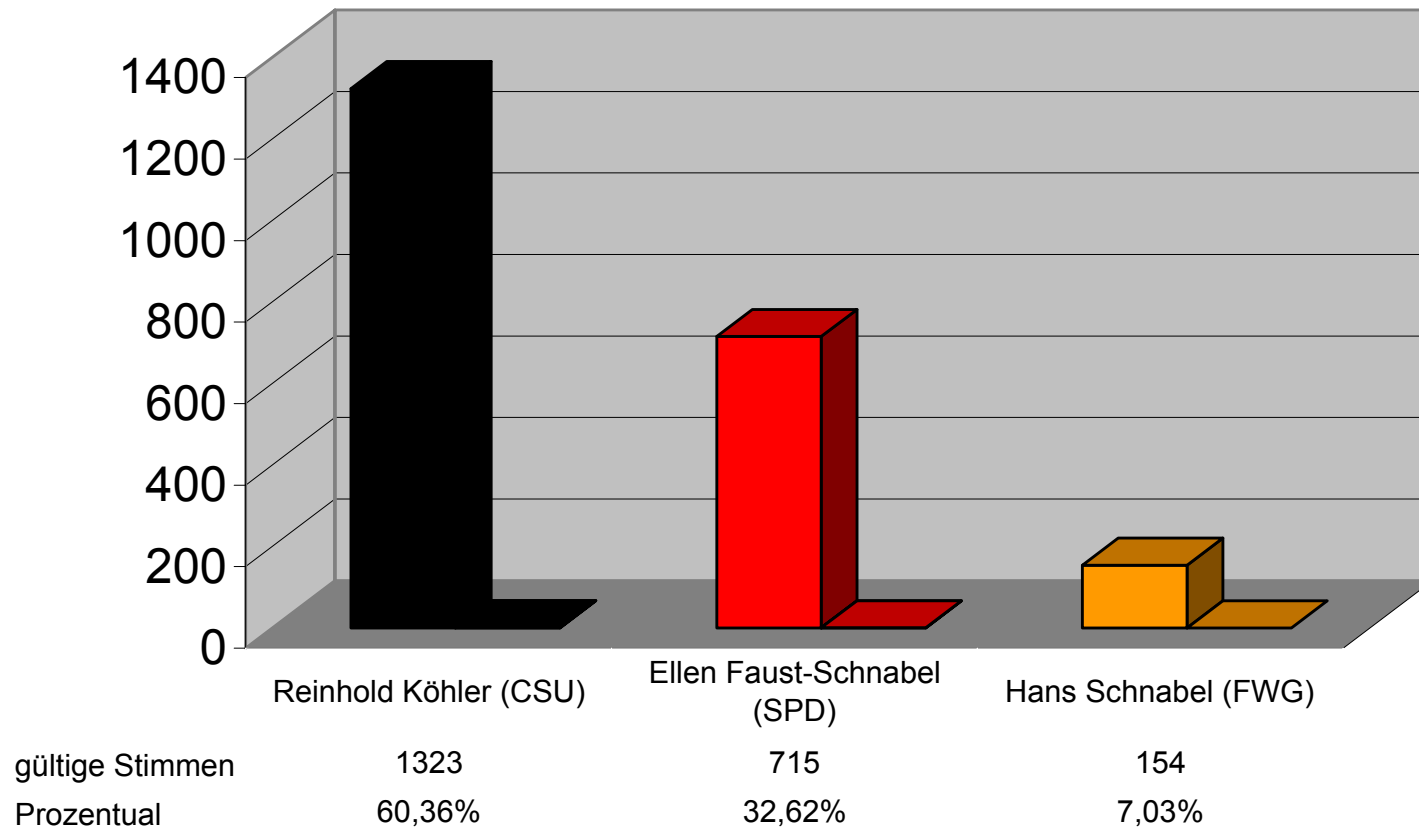

Bürgermeisterwahl am 03. März 2002

Gemeinde Großwallstadt

Landkreis Miltenberg

Wahlbeteiligung:

74,97%

Gewählter Bewerber/Gewählte Bewerberin:

Reinhold Köhler (CSU)

HINWEIS: Ergebnis aufgrund der Schnellmeldung der Gemeinde von **19.45**

Uhr