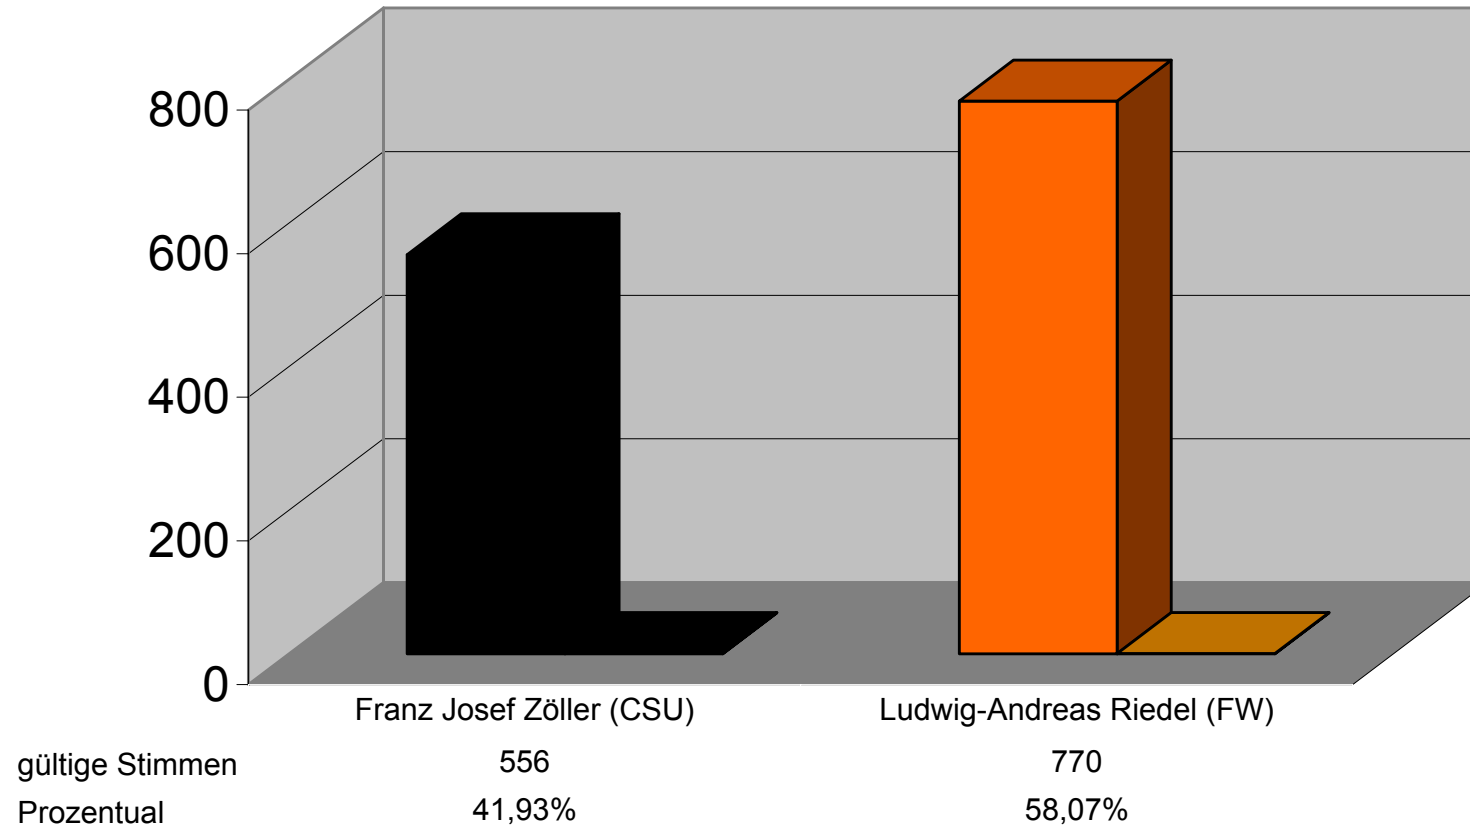

Bürgermeisterwahl am 03. März 2002

Gemeinde Collenberg

Landkreis Miltenberg

Wahlbeteiligung:

73,07%

Gewählter Bewerber/Gewählte Bewerberin:

Ludwig-Andreas Riedel (FW)

HINWEIS: Ergebnis aufgrund der Schnellmeldung der Gemeinde von **19.41**

Uhr