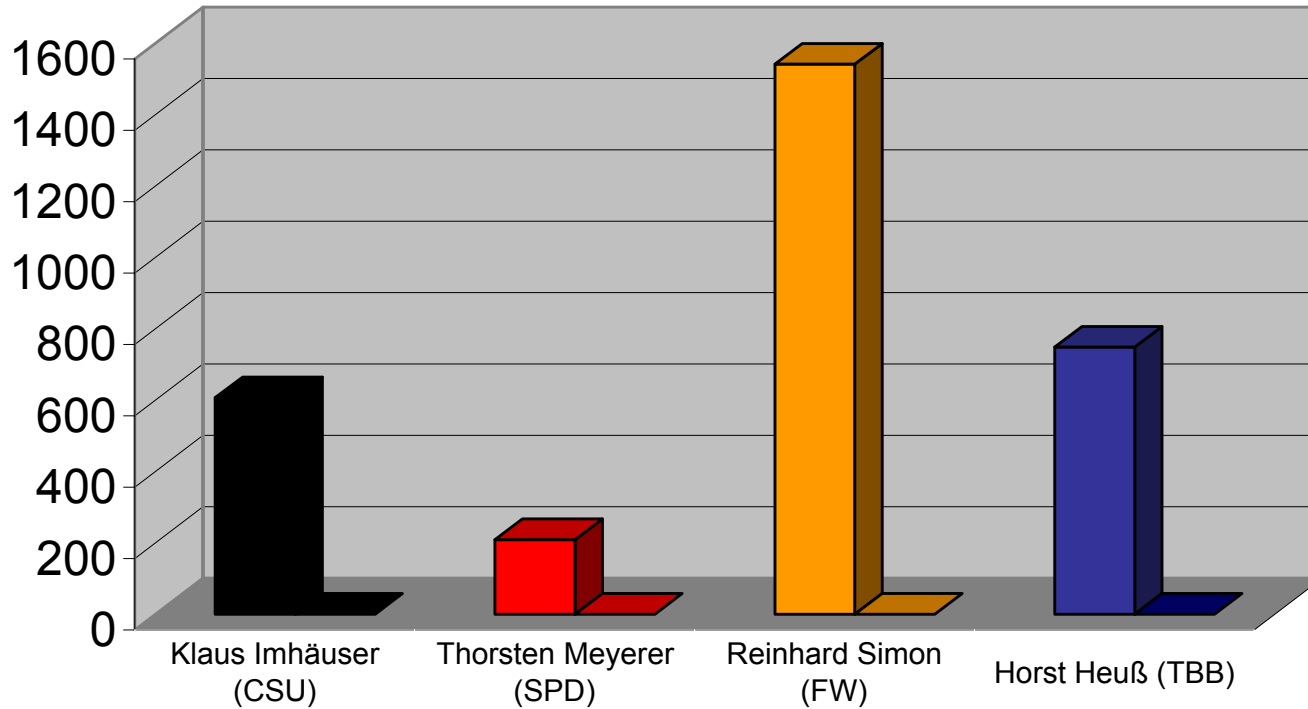

Bürgermeisterwahl am 03. März 2002

Stadt Klingenberg a. Main

Landkreis Miltenberg

Wahlbeteiligung:

70,07%

gültige Stimmen

607

209

1542

749

Prozentual

19,54%

6,73%

49,63%

24,11%

Damit findet eine Stichwahl statt zwischen:

Reinhard Simon und Horst Heuß

HINWEIS: Ergebnis aufgrund der Schnellmeldung der Gemeinde von **19.20**

Uhr