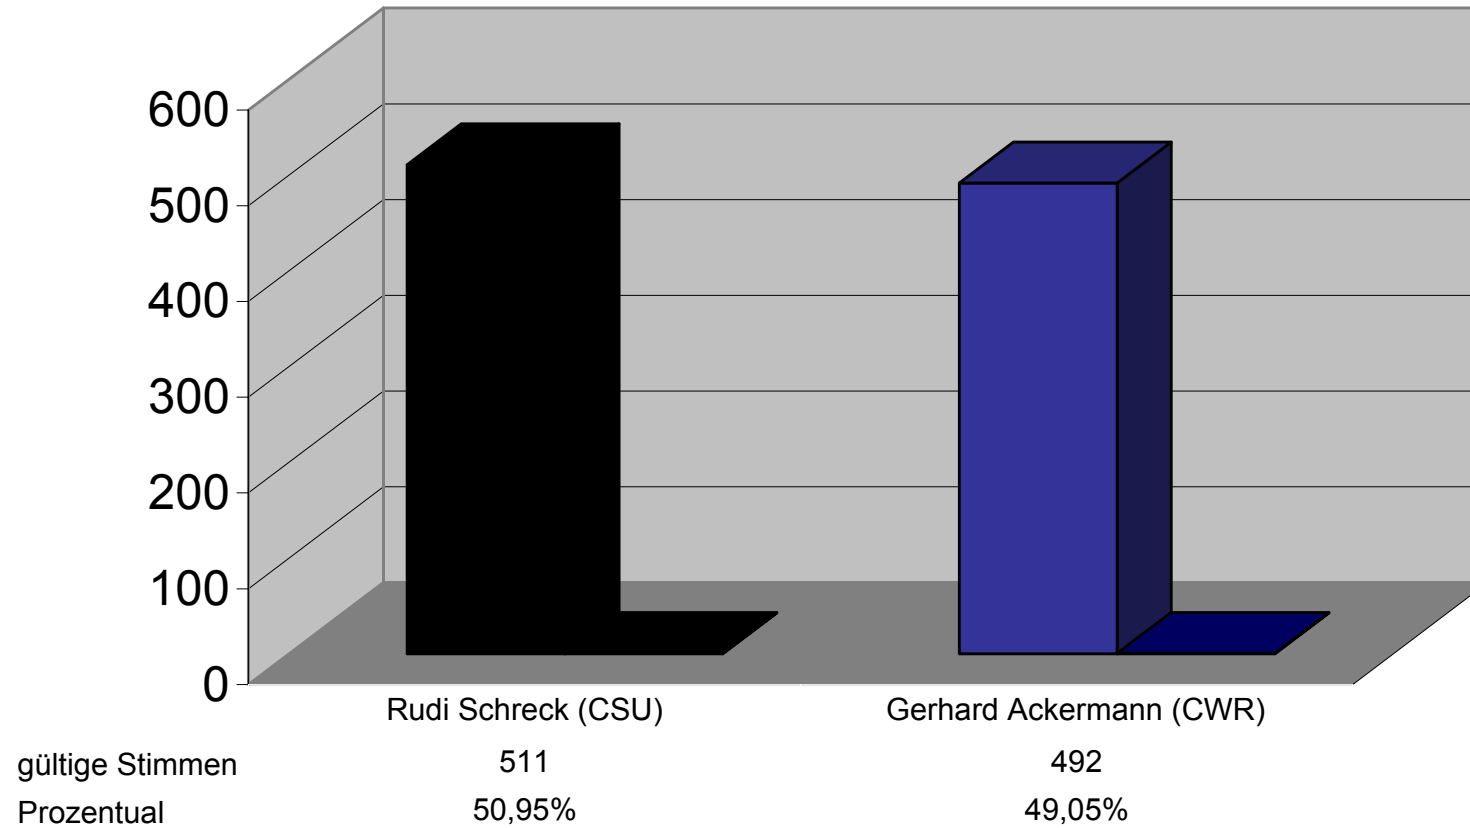

Bürgermeisterwahl am 03. März 2002

Gemeinde Röllbach

Landkreis Miltenberg

Wahlbeteiligung:

85,82%

Gewählter Bewerber/Gewählte Bewerberin:

Rudi Schreck (CSU)

HINWEIS: Ergebnis aufgrund der Schnellmeldung der Gemeinde von **19.28**

Uhr