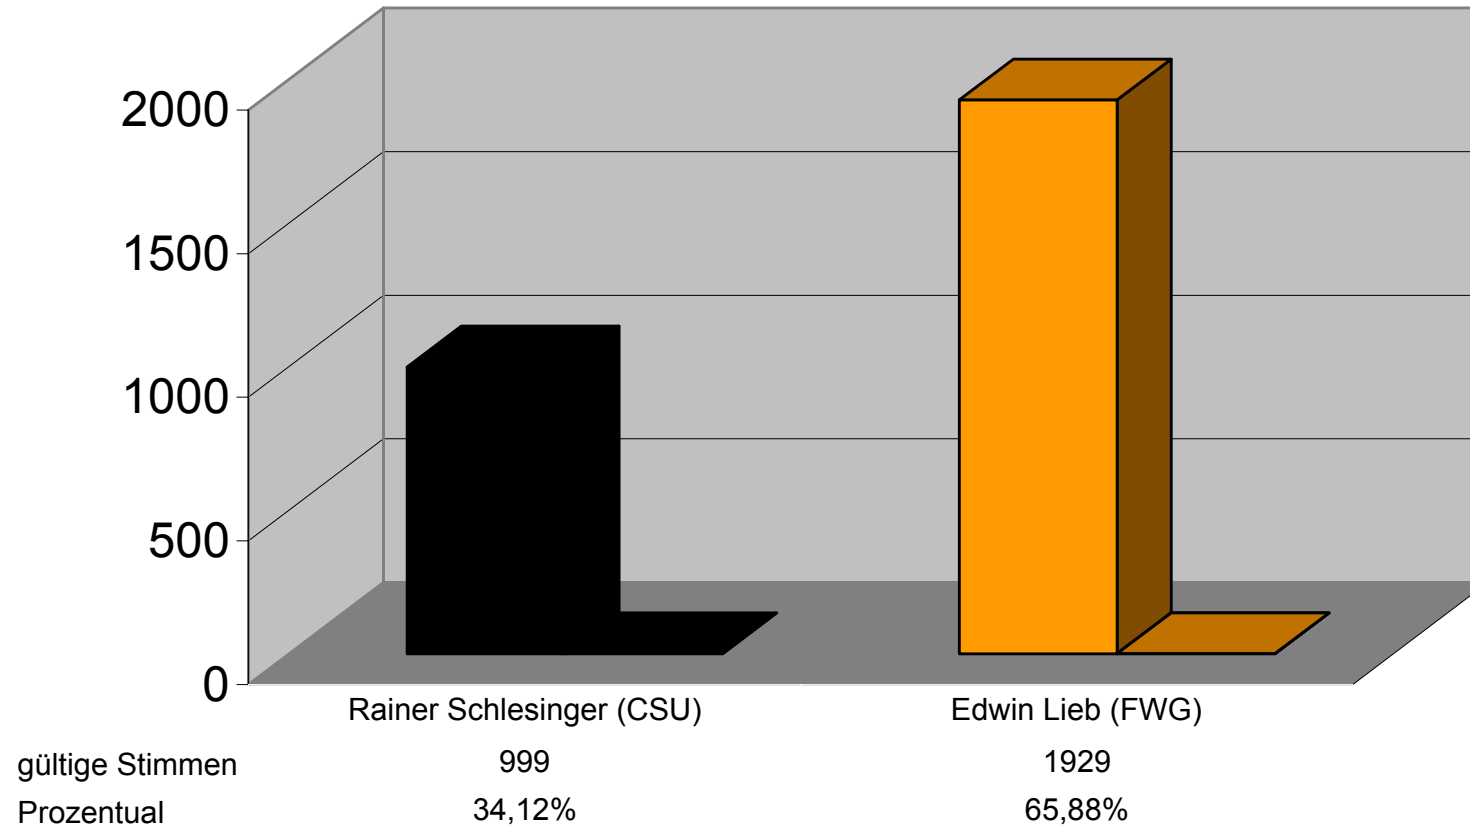

Bürgermeisterwahl am 03. März 2002

Gemeinde Mömlingen

Landkreis Miltenberg

Wahlbeteiligung:

78,32%

Gewählter Bewerber/Gewählte Bewerberin:

Edwin Lieb (FWG)

HINWEIS: Ergebnis aufgrund der Schnellmeldung der Gemeinde von **19.22**

Uhr