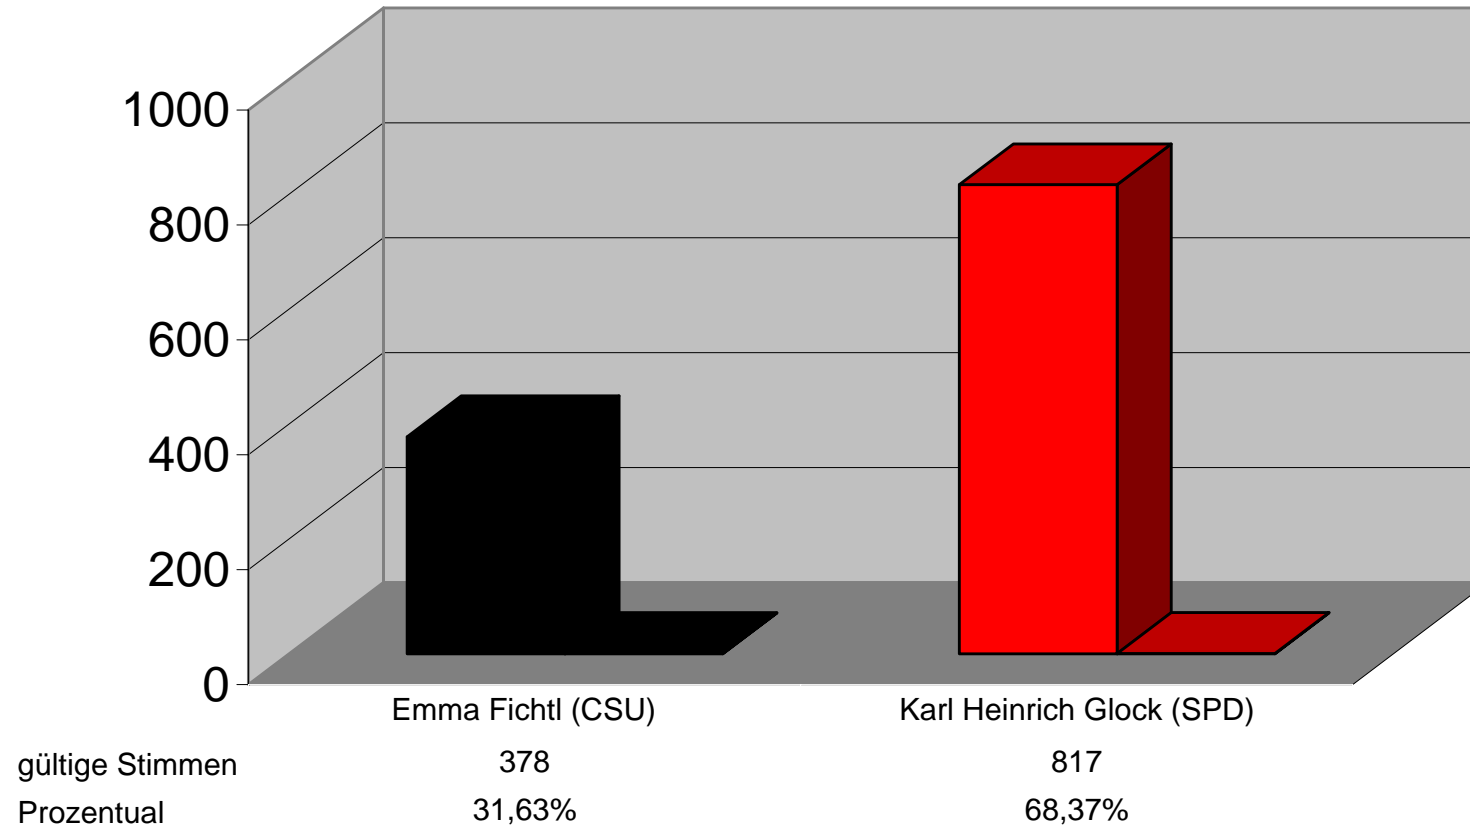

HINWEIS: Ergebnis aufgrund der Schnellmeldung der Gemeinde von **20.15**

Uhr

Bürgermeisterwahl am 03. März 2002

Dorfprozelten

Landkreis Miltenberg

Wahlbeteiligung:

79,10%

Gewählter Bewerber/Gewählte Bewerberin:

Karl Heinrich Glock (SPD)

HINWEIS: Ergebnis aufgrund der Schnellmeldung der Gemeinde von **18.03.2002/8:25 Uhr**

Bürgermeisterwahl am 03. März 2002

Gemeinde Eichenbühl

Landkreis Miltenberg

Wahlbeteiligung: