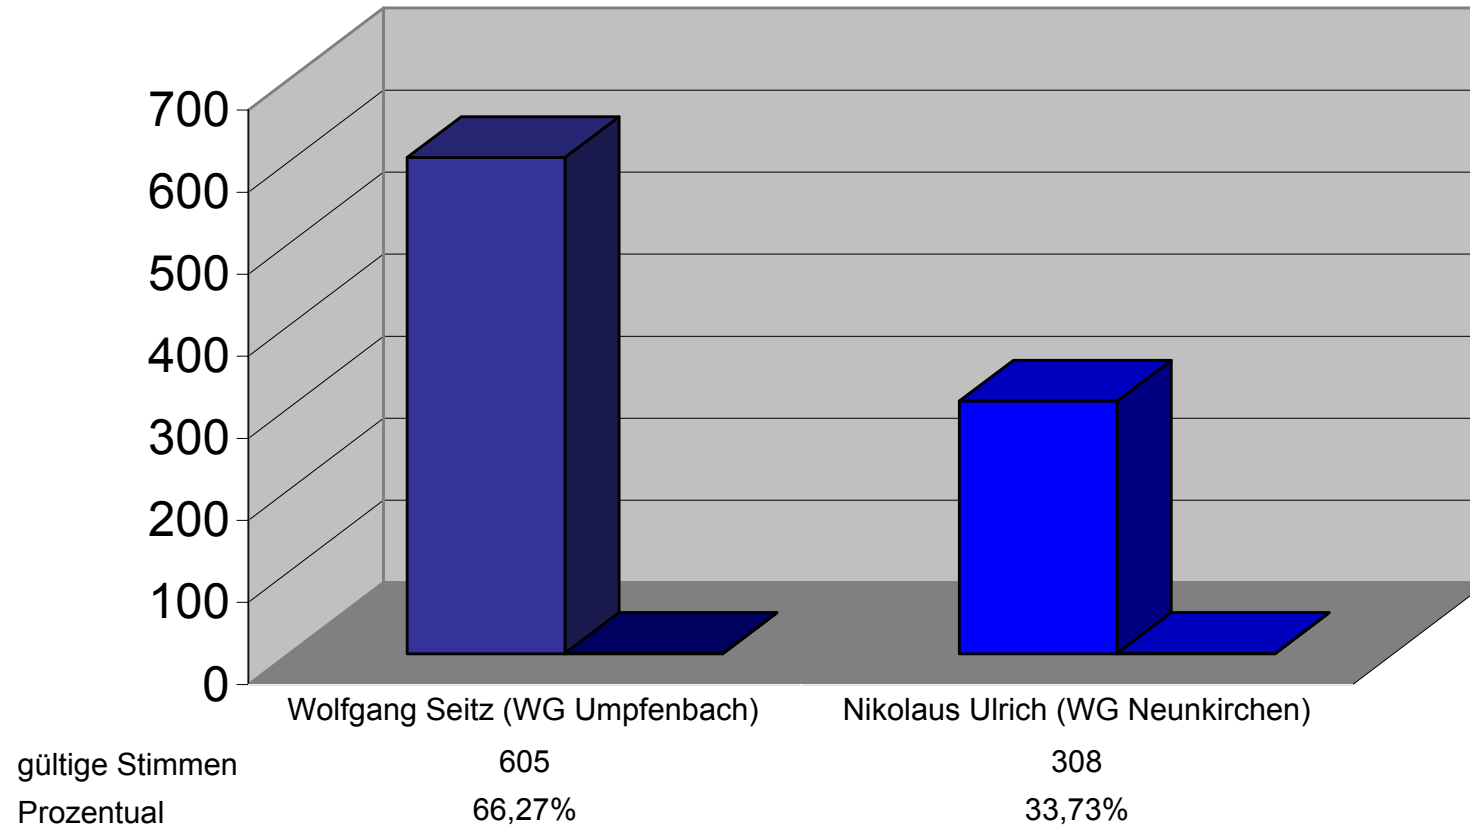

HINWEIS: Ergebnis aufgrund der Schnellmeldung der Gemeinde von

0:00 Uhr

Bürgermeisterwahl am 03. März 2002

Gemeinde Neunkirchen

Landkreis Miltenberg

Wahlbeteiligung:

78,82%

Gewählter Bewerber/Gewählte Bewerberin: