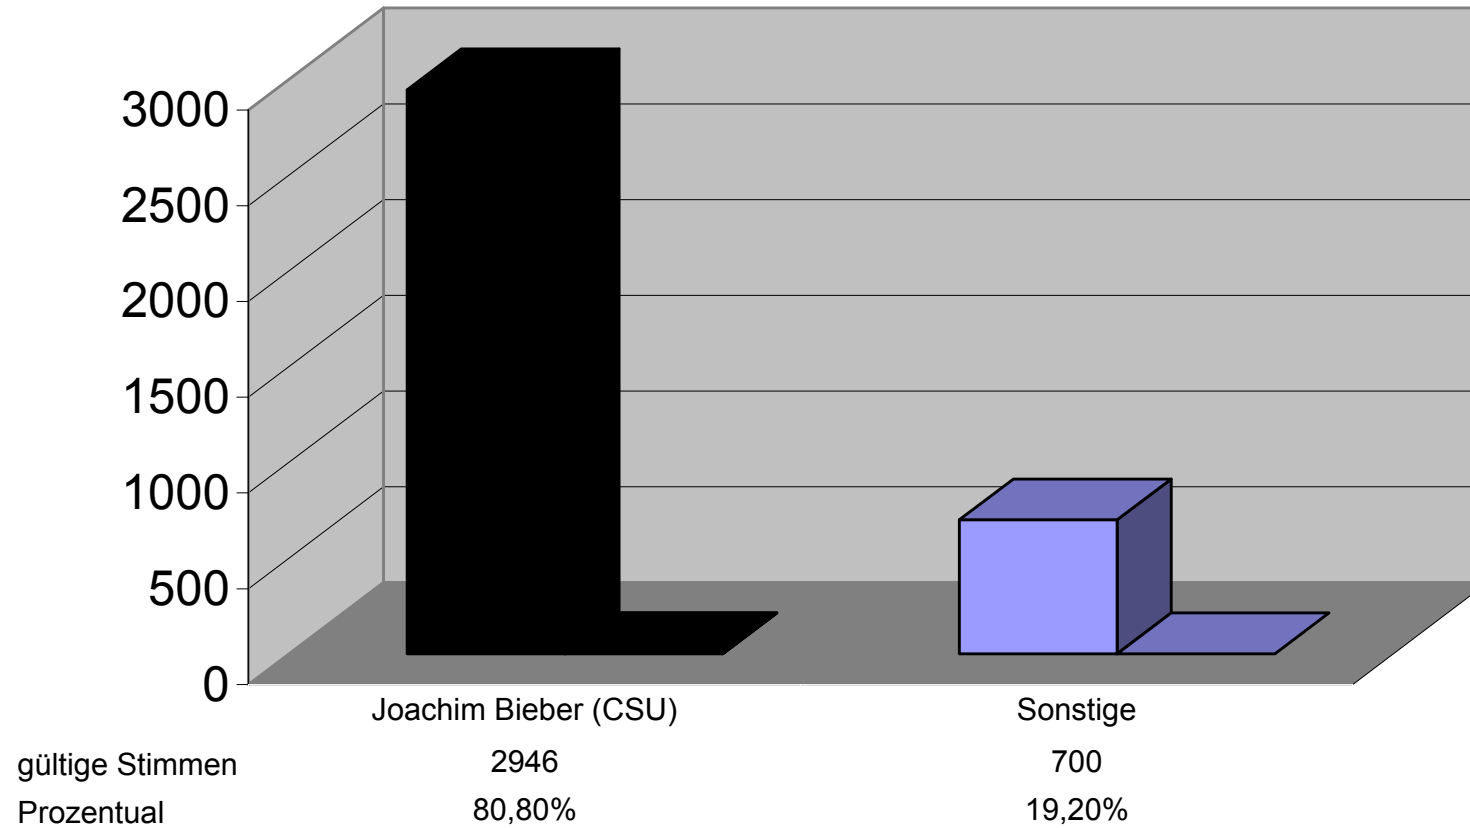

Bürgermeisterwahl am 03. März 2002

Stadt Miltenberg
Landkreis Miltenberg

Wahlbeteiligung: 57,42%

Gewählter Bewerber/Gewählte Bewerberin:

Joachim Bieber (CSU)

HINWEIS: Ergebnis aufgrund der Schnellmeldung der Gemeinde von **19.44** **Uhr**