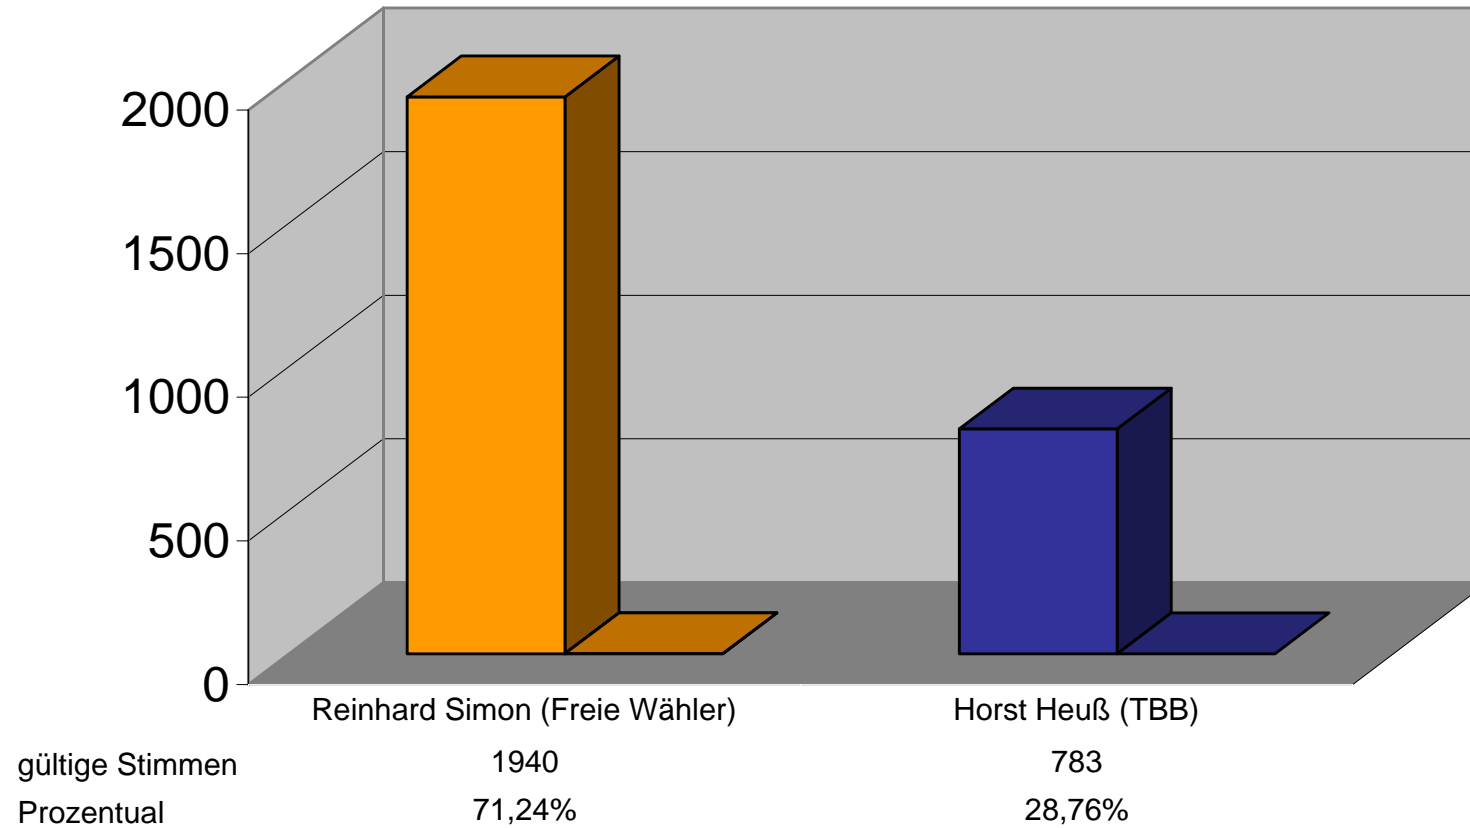

Reinhard Simon und Horst Heuß

HINWEIS: Ergebnis aufgrund der Schnellmeldung der Gemeinde von **19.20**

Uhr

Bürgermeisterwahl am 03. März 2002

Klingenberg

Landkreis Miltenberg

Wahlbeteiligung:

61,33%