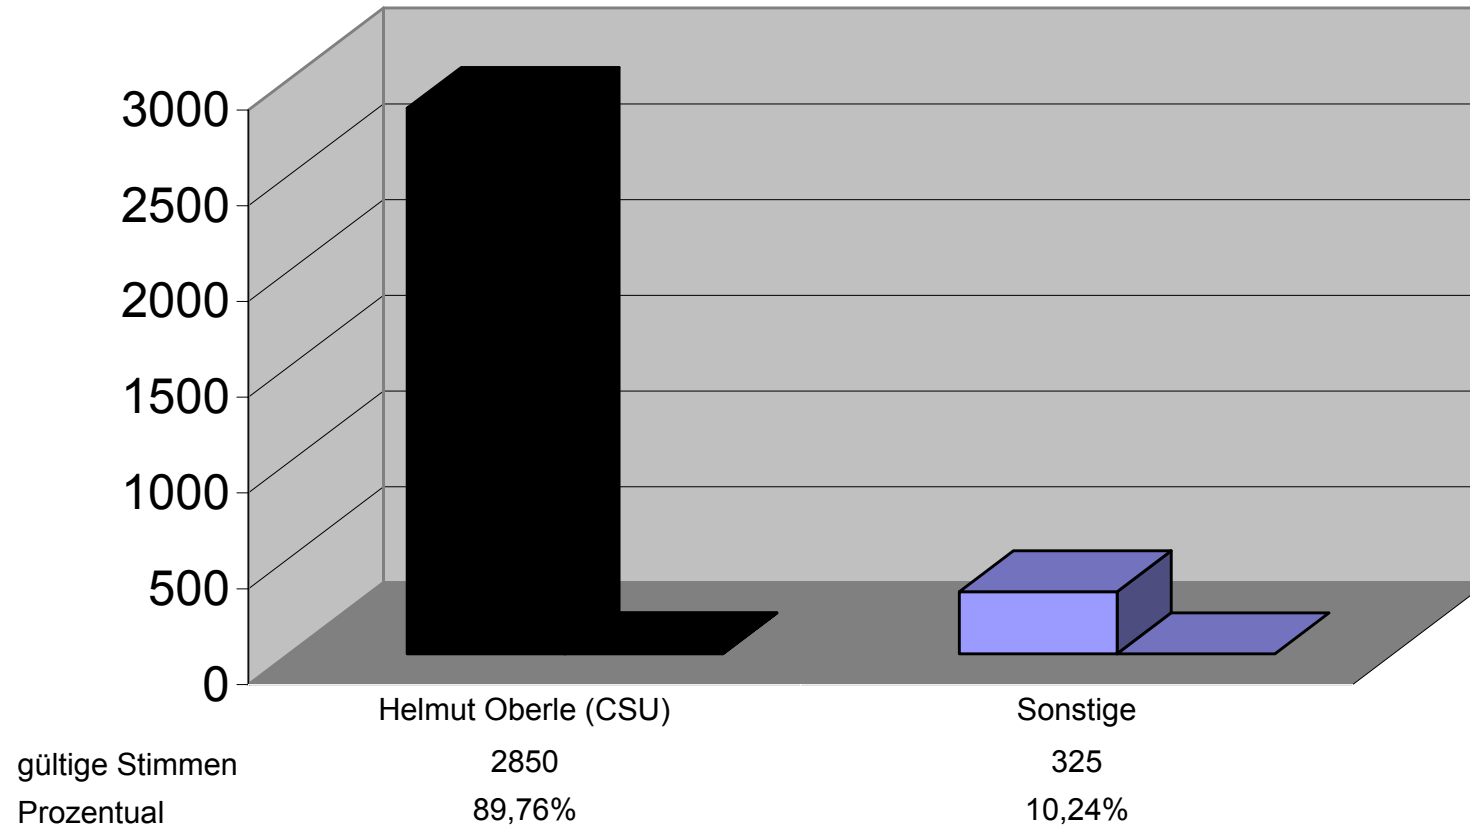

Bürgermeisterwahl am 03. März 2002

Markt Eisenfeld

Landkreis Miltenberg

Wahlbeteiligung:

60,93%

Gewählter Bewerber/Gewählte Bewerberin:

Helmut Oberle (CSU)

HINWEIS: Ergebnis aufgrund der Schnellmeldung der Gemeinde von **19.39**

Uhr